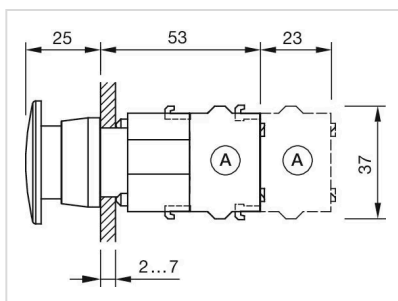

操作器

704.070.4

<https://www.eao.com/component/704.070.4/zh/ac...>

您的产品:

704.070.4 操作器

正面

正面尺寸:	Ø 40 mm
正面形式:	圆形
前挡圈颜色:	灰色
前挡圈材质:	塑料

安装

RoHS:

RoHS compliant

其他

简述: 操作器, Ø 40 mm, 蘑菇头, 不发光的, 黄色, 塑料, 不透明, 圆形, 灰色, 塑料, 自复位

外壳颜色: 灰色

外壳材质: 塑料

提示: 最多可安装3个开关元件

最大开关单元的数量: 3

接线图:

安装开孔:

- A = 螺钉端子
- B = 推入式端子
- C = 插入式端子 6.3 mm x 0.8 mm
- D = 双插入式端子 6.3 mm x 0.8 mm

外形尺寸:

- A = 螺钉端子