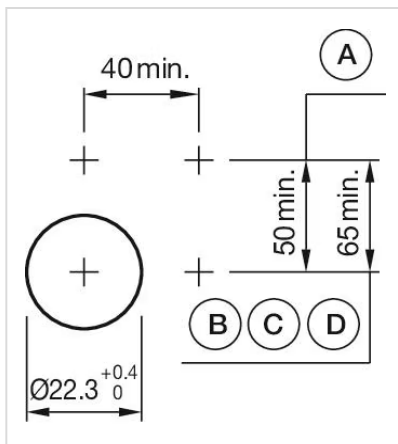

操作器

704.070.4

<https://www.eao.com/component/704.070.4/zh/ac...>

您的产品:

704.070.4 操作器

正面

正面尺寸:	Ø 40 mm
正面形式:	圆形
前挡圈颜色:	灰色
前挡圈材质:	塑料

安装

设计:	凸起的
安装类型:	面板安装

操作

灯罩颜色:	黄色
灯罩材质:	塑料
灯罩发光:	不发光的
灯罩形状:	蘑菇头
灯罩透明度:	不透明

机械特性

开关动作:	自复位
机械寿命:	≤ 3 百万次
重量:	0.02 kg

证书

REACH:

REACH compliant

RoHS:

RoHS compliant

其他

简述: 操作器, Ø 40 mm, 蘑菇头, 不发光的, 黄色, 塑料, 不透明, 圆形, 灰色, 塑料, 自复位

外壳颜色: 灰色

外壳材质: 塑料

提示: 最多可安装3个开关元件

最大开关单元的数量: 3

接线图:

安装开孔:

- A = 螺钉端子
- B = 推入式端子
- C = 插入式端子 6.3 mm x 0.8 mm
- D = 双插入式端子 6.3 mm x 0.8 mm

外形尺寸:

- A = 螺钉端子