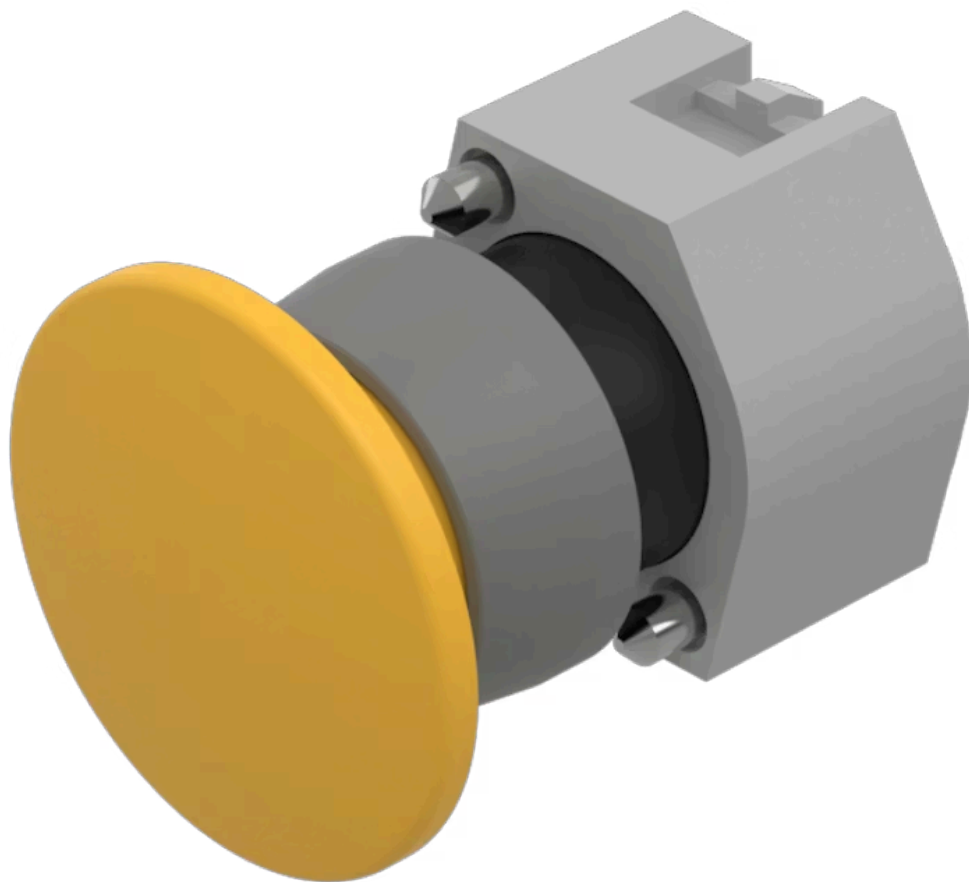

操作器

704.070.4

<https://www.eao.com/component/704.070.4/zh/ac...>

您的产品:

704.070.4 操作器

正面

正面尺寸:	Ø 40 mm
正面形式:	圆形
前挡圈颜色:	灰色
前挡圈材质:	塑料

安装

设计:	凸起的
安装类型:	面板安装

操作

灯罩颜色:	黄色
灯罩材质:	塑料
灯罩发光:	不发光的
灯罩形状:	蘑菇头
灯罩透明度:	不透明

机械特性

开关动作:	自复位
机械寿命:	≤ 3 百万次
重量:	0.02 kg

证书

REACH:

REACH compliant

RoHS:

RoHS compliant

其他

简述: 操作器, Ø 40 mm, 蘑菇头, 不发光的, 黄色, 塑料, 不透明, 圆形, 灰色, 塑料, 自复位

外壳颜色: 灰色

外壳材质: 塑料

提示: 最多可安装3个开关元件

最大开关单元的数量: 3

接线图:

安装开孔:

- A = 螺钉端子
- B = 推入式端子
- C = 插入式端子 6.3 mm x 0.8 mm
- D = 双插入式端子 6.3 mm x 0.8 mm

外形尺寸:

- A = 螺钉端子