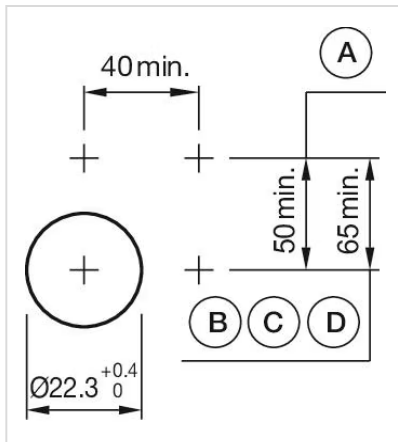

操作器

704.070.5

<https://www.eao.com/component/704.070.5/zh/ac...>

您的产品:

704.070.5 操作器

正面

正面尺寸:	Ø 40 mm
正面形式:	圆形
前挡圈颜色:	灰色
前挡圈材质:	塑料

安装

设计:	凸起的
安装类型:	面板安装

操作

灯罩颜色:	绿色
灯罩材质:	塑料
灯罩发光:	不发光的
灯罩形状:	蘑菇头
灯罩透明度:	不透明

机械特性

开关动作:	自复位
机械寿命:	≤ 3 百万次
重量:	0.02 kg

证书

REACH:

REACH compliant

RoHS:

RoHS compliant

其他

简述: 操作器, Ø 40 mm, 蘑菇头, 不发光的, 绿色, 塑料, 不透明, 圆形, 灰色, 塑料, 自复位

外壳颜色: 灰色

外壳材质: 塑料

提示: 最多可安装3个开关元件

最大开关单元的数量: 3

接线图:

安装开孔:

- A = 螺钉端子
- B = 推入式端子
- C = 插入式端子 6.3 mm x 0.8 mm
- D = 双插入式端子 6.3 mm x 0.8 mm

外形尺寸:

- A = 螺钉端子