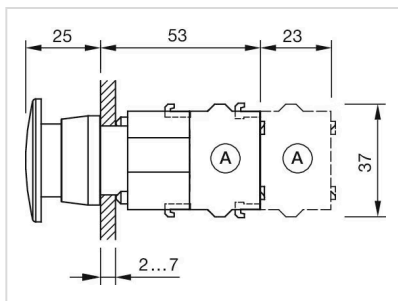

操作器

704.070.5

<https://www.eao.com/component/704.070.5/zh/ac...>

您的产品:

704.070.5 操作器

正面

正面尺寸:	Ø 40 mm
正面形式:	圆形
前挡圈颜色:	灰色
前挡圈材质:	塑料

安装

RoHS:

RoHS compliant

其他

简述: 操作器, Ø 40 mm, 蘑菇头, 不发光的, 绿色, 塑料, 不透明, 圆形, 灰色, 塑料, 自复位

外壳颜色: 灰色

外壳材质: 塑料

提示: 最多可安装3个开关元件

最大开关单元的数量: 3

接线图:

安装开孔:

- A = 螺钉端子
- B = 推入式端子
- C = 插入式端子 6.3 mm x 0.8 mm
- D = 双插入式端子 6.3 mm x 0.8 mm

外形尺寸:

- A = 螺钉端子