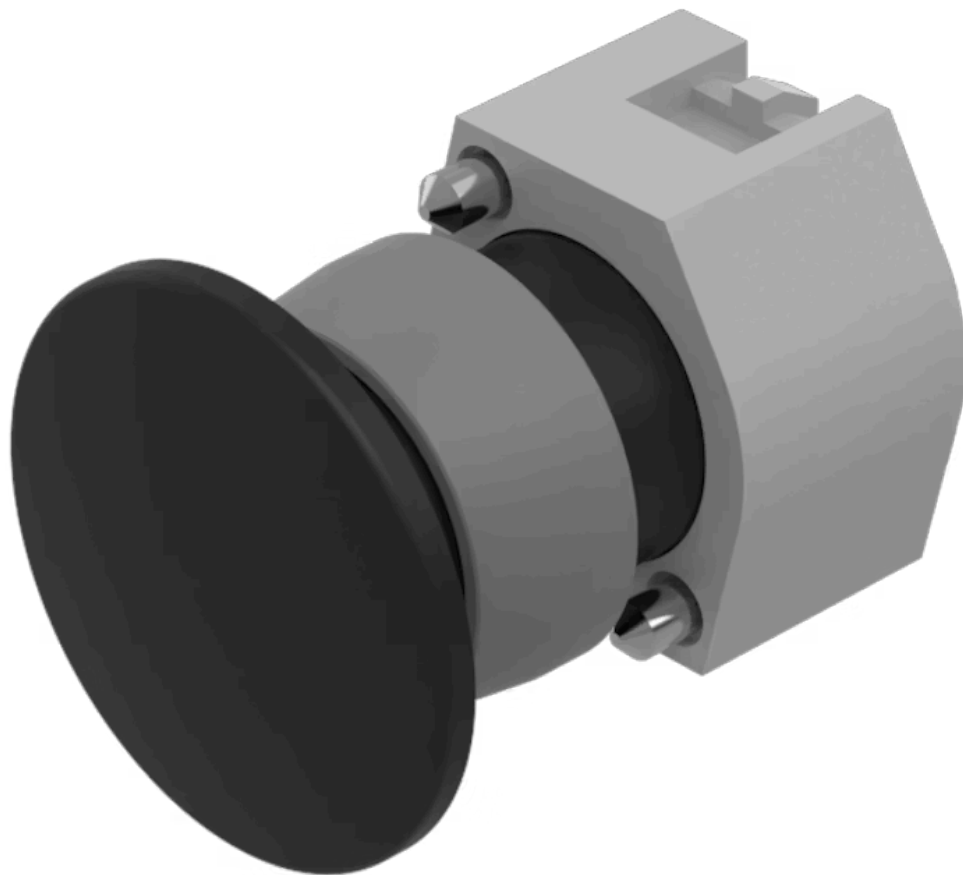

# 操作器

704.071.0

<https://www.eao.com/component/704.071.0/zh/ac...>

您的产品:

---

### 正面

正面尺寸:	Ø 40 mm
正面形式:	圆形
前挡圈颜色:	铝原色
前挡圈材质:	铝
前挡圈形状:	带防护罩

### 操作

灯罩颜色:	黑色
灯罩材质:	塑料
灯罩发光:	不发光的
灯罩形状:	蘑菇头
灯罩透明度:	不透明

## 其他

**简述:** 操作器, Ø 40 mm, 蘑菇头, 不发光的, 黑色, 塑料, 不透明, 圆形, 带防护罩, 铝原色, 铝, 阳极氧化, 自复位

**外壳颜色:** 灰色

**外壳材质:** 塑料

**提示:** 最多可安装3个开关元件

**最大开关单元的数量:** 3

**接线图:**

**安装开孔:**