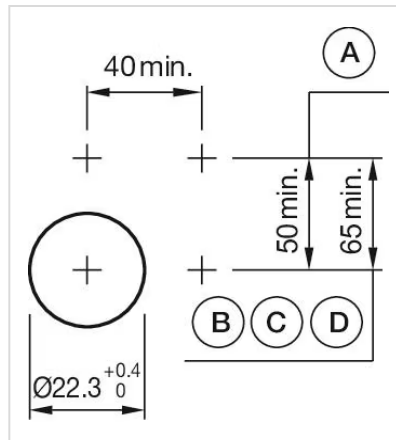

## 其他

**简述:** 操作器, Ø 40 mm, 蘑菇头, 不发光的, 黑色, 塑料, 不透明, 圆形, 带防护罩, 铝原色, 铝, 阳极氧化, 自复位

**外壳颜色:** 灰色

**外壳材质:** 塑料

**提示:** 最多可安装3个开关元件

**最大开关单元的数量:** 3

**接线图:**

**安装开孔:**

A = 螺钉端子  
B = 推入式端子  
C = 插入式端子 6.3 mm x 0.8 mm  
D = 双插入式端子 6.3 mm x 0.8 mm

**外形尺寸:**

A = 螺钉端子