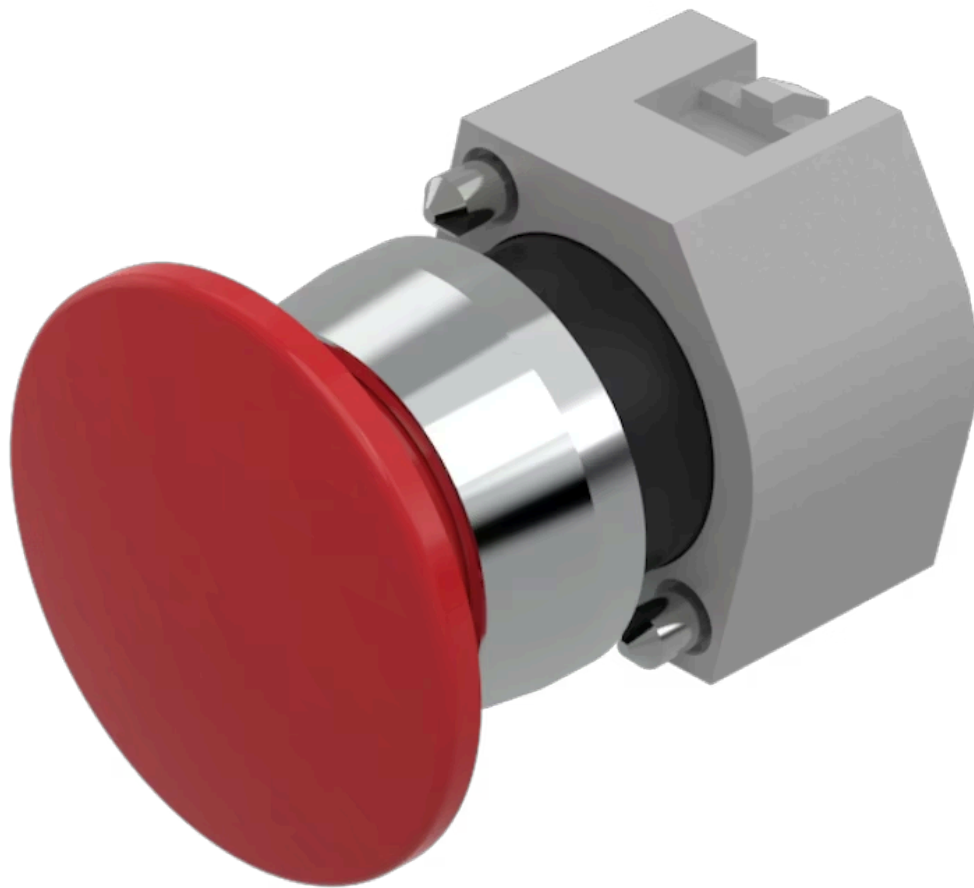

操作器

704.071.2

<https://www.eao.com/component/704.071.2/zh/ac...>

您的产品:

704.071.2 操作器

正面

正面尺寸:	Ø 40 mm
正面形式:	圆形
前挡圈颜色:	铝原色
前挡圈材质:	铝
前挡圈形状:	带防护罩

安装

设计:	凸起的
安装类型:	面板安装

操作

灯罩颜色:	红色
灯罩材质:	塑料
灯罩发光:	不发光的
灯罩形状:	蘑菇头
灯罩透明度:	不透明

机械特性

开关动作:	自复位
机械寿命:	≤ 3 百万次
重量:	0.023 kg

证书

REACH: REACH compliant

RoHS: RoHS compliant

其他

简述: 操作器, Ø 40 mm, 蘑菇头, 不发光的, 红色, 塑料, 不透明, 圆形, 带防护罩, 铝原色, 铝, 阳极氧化, 自复位

外壳颜色: 灰色

外壳材质: 塑料

提示: 最多可安装3个开关元件

最大开关单元的数量: 3

接线图:

安装开孔:

- A = 螺钉端子
- B = 推入式端子
- C = 插入式端子 6.3 mm x 0.8 mm
- D = 双插入式端子 6.3 mm x 0.8 mm

外形尺寸:

A = 螺钉端子