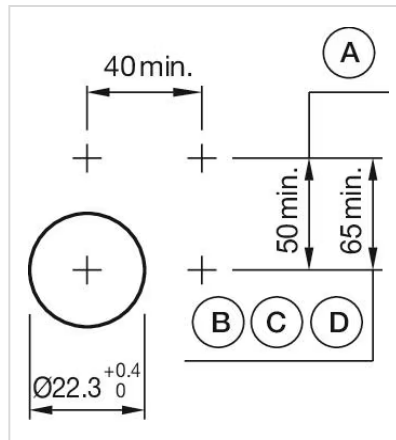

操作器

704.071.2

<https://www.eao.com/component/704.071.2/zh/ac...>

您的产品:

704.071.2 操作器

正面

正面尺寸:	Ø 40 mm
正面形式:	圆形
前挡圈颜色:	铝原色
前挡圈材质:	铝
前挡圈形状:	带防护罩

安装

设计:	凸起的
安装类型:	面板安装

操作

灯罩颜色:	红色
灯罩材质:	塑料
灯罩发光:	不发光的
灯罩形状:	蘑菇头
灯罩透明度:	不透明

机械特性

开关动作:	自复位
机械寿命:	≤ 3 百万次
重量:	0.023 kg

证书

REACH: REACH compliant

RoHS: RoHS compliant

其他

简述: 操作器, Ø 40 mm, 蘑菇头, 不发光的, 红色, 塑料, 不透明, 圆形, 带防护罩, 铝原色, 铝, 阳极氧化, 自复位

外壳颜色: 灰色

外壳材质: 塑料

提示: 最多可安装3个开关元件

最大开关单元的数量: 3

接线图:

安装开孔:

- A = 螺钉端子
- B = 推入式端子
- C = 插入式端子 6.3 mm x 0.8 mm
- D = 双插入式端子 6.3 mm x 0.8 mm

外形尺寸:

A = 螺钉端子