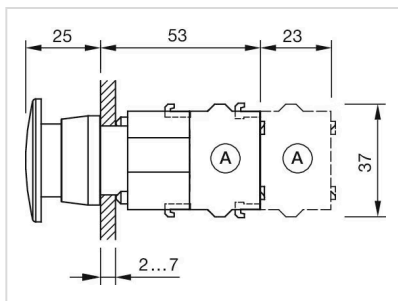

操作器

704.072.2

<https://www.eao.com/component/704.072.2/zh/ac...>

您的产品:

704.072.2 操作器

正面

正面尺寸:	Ø 40 mm
正面形式:	圆形
前挡圈颜色:	灰色
前挡圈材质:	塑料

安装

RoHS:

RoHS compliant

其他

简述: 操作器, Ø 40 mm, 蘑菇头, 不发光的, 红色, 塑料, 不透明, 圆形, 灰色, 塑料, 自锁

外壳颜色: 灰色

外壳材质: 塑料

提示: 最多可安装3个开关元件

最大开关单元的数量: 3

接线图:

安装开孔:

- A = 螺钉端子
- B = 推入式端子
- C = 插入式端子 6.3 mm x 0.8 mm
- D = 双插入式端子 6.3 mm x 0.8 mm

外形尺寸:

- A = 螺钉端子