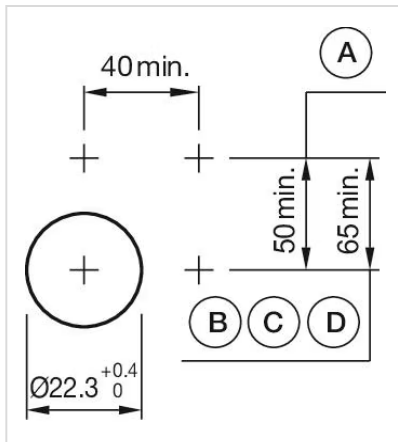

操作器

704.072.2

<https://www.eao.com/component/704.072.2/zh/ac...>

您的产品:

704.072.2 操作器

正面

正面尺寸:	Ø 40 mm
正面形式:	圆形
前挡圈颜色:	灰色
前挡圈材质:	塑料

安装

设计:	凸起的
安装类型:	面板安装

操作

灯罩颜色:	红色
灯罩材质:	塑料
灯罩发光:	不发光的
灯罩形状:	蘑菇头
灯罩透明度:	不透明

机械特性

开关动作:	自锁
机械寿命:	≤ 3 百万次
重量:	0.026 kg

证书

REACH:

REACH compliant

RoHS:

RoHS compliant

其他

简述: 操作器, Ø 40 mm, 蘑菇头, 不发光的, 红色, 塑料, 不透明, 圆形, 灰色, 塑料, 自锁

外壳颜色: 灰色

外壳材质: 塑料

提示: 最多可安装3个开关元件

最大开关单元的数量: 3

接线图:

安装开孔:

- A = 螺钉端子
- B = 推入式端子
- C = 插入式端子 6.3 mm x 0.8 mm
- D = 双插入式端子 6.3 mm x 0.8 mm

外形尺寸:

- A = 螺钉端子