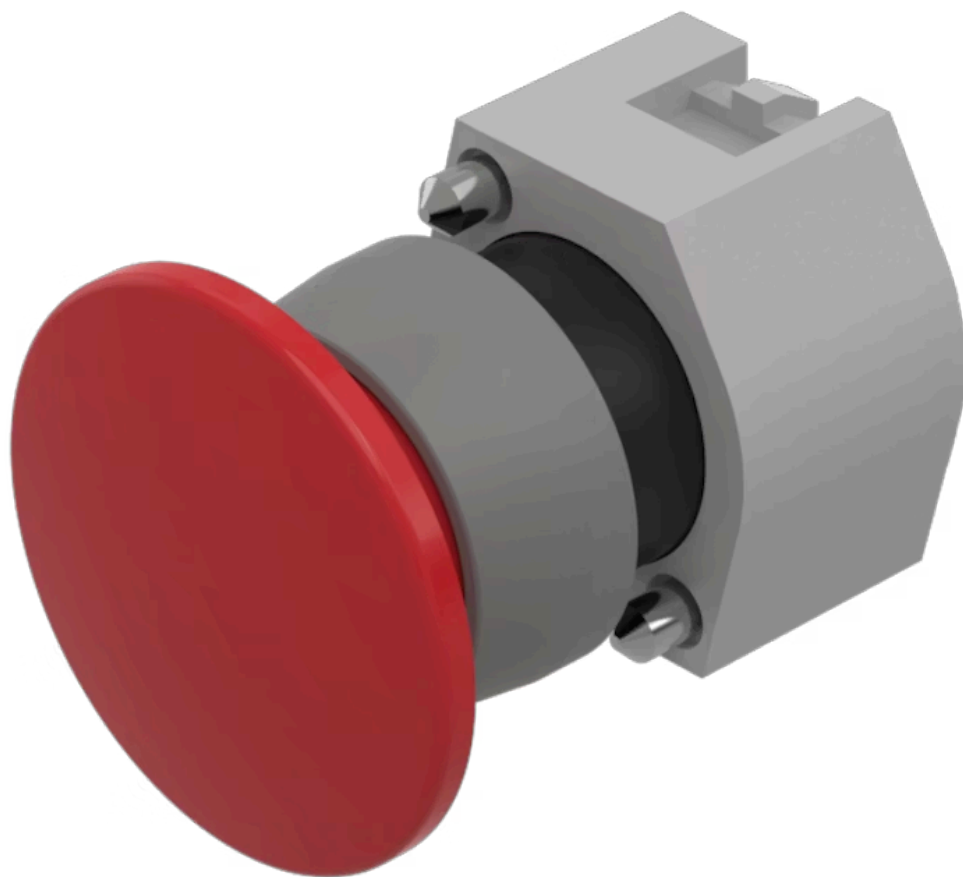

操作器

704.072.2

<https://www.eao.com/component/704.072.2/zh/ac...>

您的产品:

704.072.2 操作器

正面

正面尺寸:	Ø 40 mm
正面形式:	圆形
前挡圈颜色:	灰色
前挡圈材质:	塑料

安装

设计:	凸起的
安装类型:	面板安装

操作

灯罩颜色:	红色
灯罩材质:	塑料
灯罩发光:	不发光的
灯罩形状:	蘑菇头
灯罩透明度:	不透明

机械特性

开关动作:	自锁
机械寿命:	≤ 3 百万次
重量:	0.026 kg

证书

REACH:

REACH compliant

RoHS:

RoHS compliant

其他

简述: 操作器, Ø 40 mm, 蘑菇头, 不发光的, 红色, 塑料, 不透明, 圆形, 灰色, 塑料, 自锁

外壳颜色: 灰色

外壳材质: 塑料

提示: 最多可安装3个开关元件

最大开关单元的数量: 3

接线图:

安装开孔:

- A = 螺钉端子
- B = 推入式端子
- C = 插入式端子 6.3 mm x 0.8 mm
- D = 双插入式端子 6.3 mm x 0.8 mm

外形尺寸:

- A = 螺钉端子