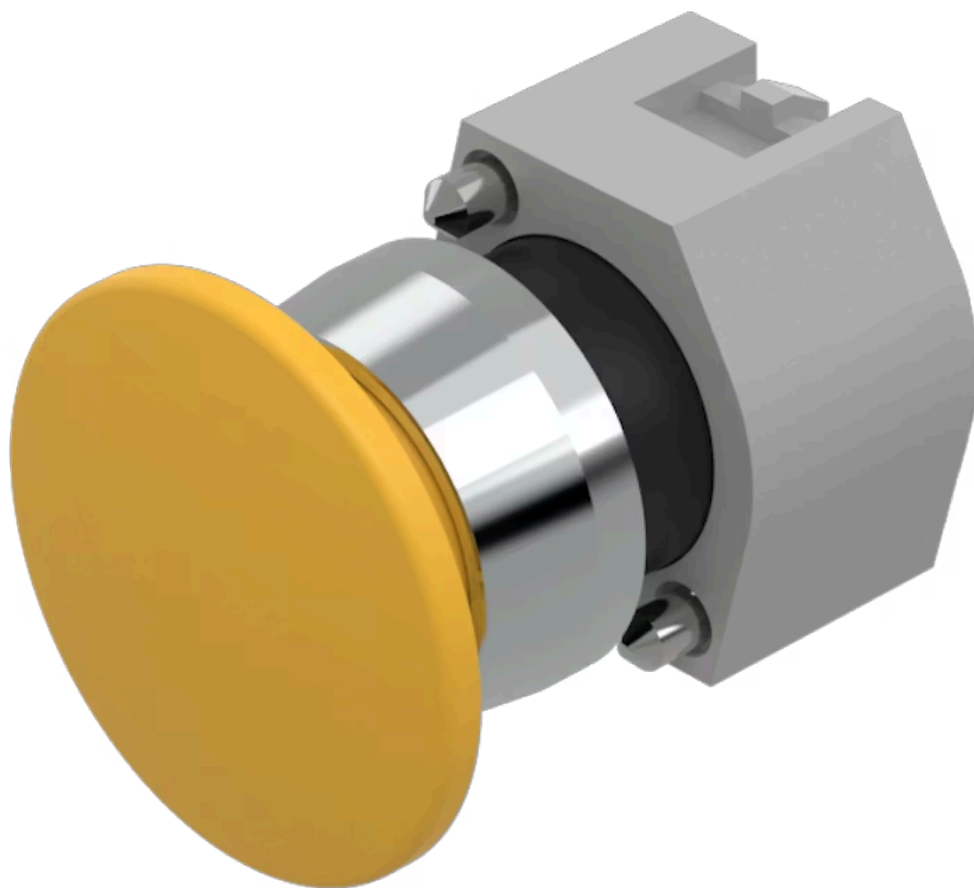

操作器

704.073.4

<https://www.eao.com/component/704.073.4/zh/ac...>