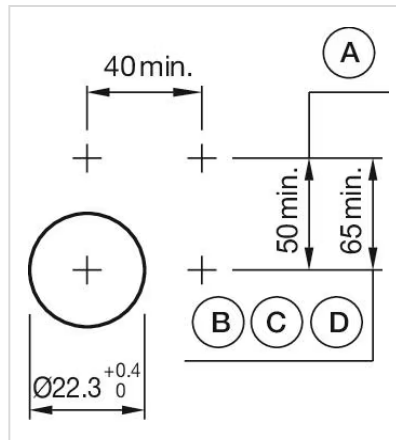

## 其他

**简述:** 操作器, Ø 40 mm, 蘑菇头, 不发光的, 黄色, 塑料, 不透明, 圆形, 带防护罩, 铝原色, 铝, 阳极氧化, 自锁

**外壳颜色:** 灰色

**外壳材质:** 塑料

**提示:** 最多可安装3个开关元件

**最大开关单元的数量:** 3

**接线图:**

**安装开孔:**

A = 螺钉端子  
B = 推入式端子  
C = 插入式端子 6.3 mm x 0.8 mm  
D = 双插入式端子 6.3 mm x 0.8 mm

**外形尺寸:**

A = 螺钉端子