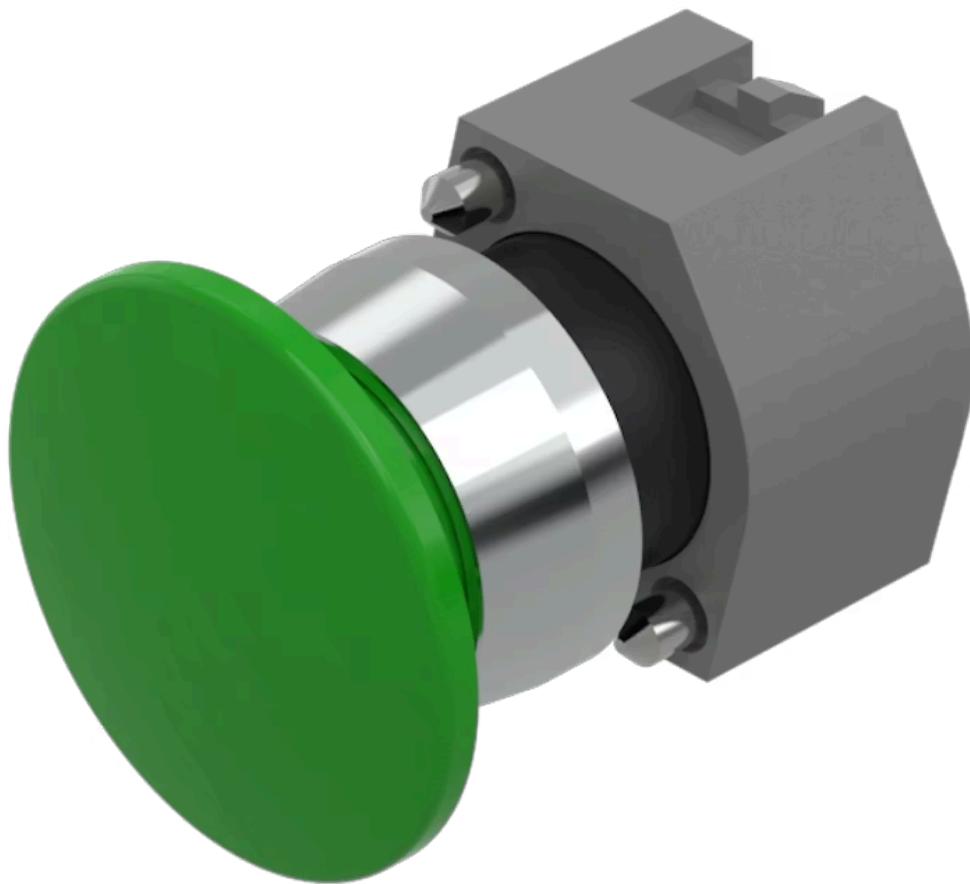

操作器

704.073.5

<https://www.eao.com/component/704.073.5/zh/ac...>

您的产品:

704.073.5 操作器

正面

正面尺寸:	Ø 40 mm
正面形式:	圆形
前挡圈颜色:	铝原色
前挡圈材质:	铝
前挡圈形状:	带防护罩

安装

设计:	凸起的
安装类型:	面板安装

操作

灯罩颜色:	绿色
灯罩材质:	塑料
灯罩发光:	不发光的
灯罩形状:	蘑菇头
灯罩透明度:	不透明

机械特性

开关动作:	自锁
机械寿命:	≤ 3 百万次
重量:	0.028 kg

证书

REACH: REACH compliant
RoHS: RoHS compliant

其他

简述: 操作器, Ø 40 mm, 蘑菇头, 不发光的, 绿色, 塑料, 不透明, 圆形, 带防护罩, 铝原色, 铝, 阳极氧化, 自锁

外壳颜色: 灰色

外壳材质: 塑料

提示: 最多可安装3个开关元件

最大开关单元的数量: 3

接线图:

安装开孔:

A = 螺钉端子
B = 推入式端子
C = 插入式端子 6.3 mm x 0.8 mm
D = 双插入式端子 6.3 mm x 0.8 mm

外形尺寸:

A = 螺钉端子