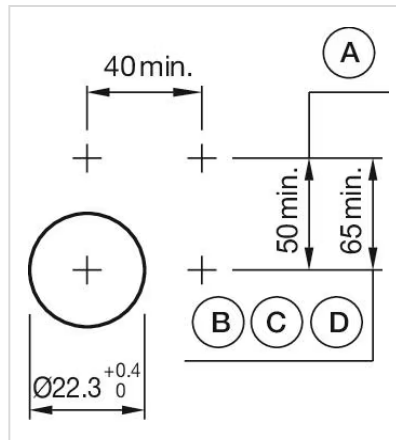

设计:	凸起的
安装类型:	面板安装

操作

灯罩颜色:	绿色
灯罩材质:	塑料
灯罩发光:	不发光的
灯罩形状:	蘑菇头
灯罩透明度:	不透明

机械特性

开关动作:	自锁
机械寿命:	≤ 3 百万次
重量:	0.028 kg

证书

REACH: REACH compliant
RoHS: RoHS compliant

其他

简述: 操作器, Ø 40 mm, 蘑菇头, 不发光的, 绿色, 塑料, 不透明, 圆形, 带防护罩, 铝原色, 铝, 阳极氧化, 自锁

外壳颜色: 灰色

外壳材质: 塑料

提示: 最多可安装3个开关元件

最大开关单元的数量: 3

接线图:

安装开孔:

A = 螺钉端子
B = 推入式端子
C = 插入式端子 6.3 mm x 0.8 mm
D = 双插入式端子 6.3 mm x 0.8 mm

外形尺寸:

A = 螺钉端子