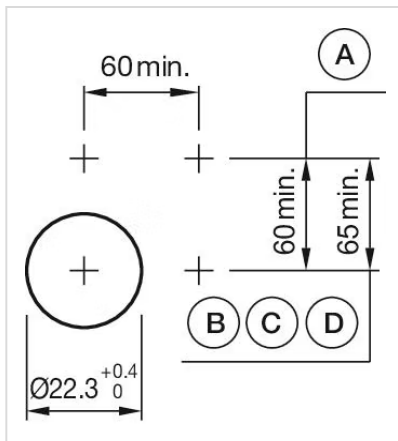

设计:	凸起的
安装类型:	面板安装

操作

灯罩颜色:	红色
灯罩材质:	铝
灯罩发光:	不发光的
灯罩形状:	蘑菇头
灯罩透明度:	不透明

机械特性

开关动作:	自锁
机械寿命:	≤ 3 百万次
重量:	0.033 kg

证书

REACH: REACH compliant

RoHS: RoHS compliant

其他

简述: 操作器, Ø 60 mm, 蘑菇头, 不发光的, 红色, 铝, 不透明, 圆形, 铝原色, 铝, 阳极氧化, 自锁

外壳颜色: 灰色

外壳材质: 塑料

提示: 最多可安装3个开关元件

最大开关单元的数量: 3

接线图:

安装开孔:

- A = 螺钉端子
- B = 推入式端子
- C = 插入式端子 6.3 mm x 0.8 mm
- D = 双插入式端子 6.3 mm x 0.8 mm

外形尺寸:

A = 螺钉端子