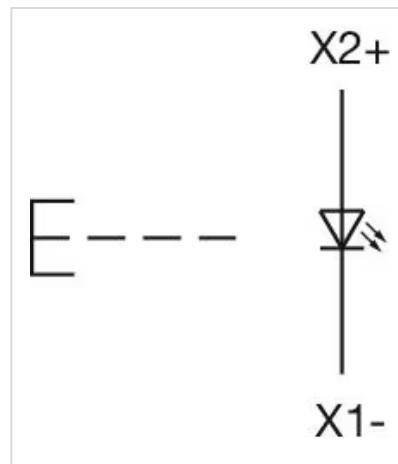

操作器

704.084.2

<https://www.eao.com/component/704.084.2/zh/ac...>

您的产品:

704.084.2 操作器

正面

正面尺寸:	Ø 40 mm
正面形式:	圆形
前挡圈颜色:	灰色
前挡圈材质:	塑料

安装

设计:	凸起的
安装类型:	面板安装

操作

灯罩颜色:	红色
灯罩材质:	塑料
灯罩发光:	发光
灯罩形状:	蘑菇头
灯罩透明度:	不透明
发光颜色:	红色

机械特性

端子:	螺钉端子
开关动作:	自复位
机械寿命:	≤ 3 百万次
重量:	0.042 kg

证书

REACH: REACH compliant

RoHS: RoHS compliant

其他

简述: 操作器, Ø 40 mm, 蘑菇头, 发光, 红色, 塑料, 不透明, 圆形, 灰色, 塑料, 自复位, 螺钉端子, 红色

外壳颜色: 灰色

外壳材质: 塑料

提示: 最多可安装3个开关元件

最大开关单元的数量: 3

接线图:

安装开孔:

- A = 螺钉端子
- B = 推入式端子
- C = 插入式端子 6.3 mm x 0.8 mm
- D = 双插入式端子 6.3 mm x 0.8 mm

外形尺寸:

A = 螺钉端子