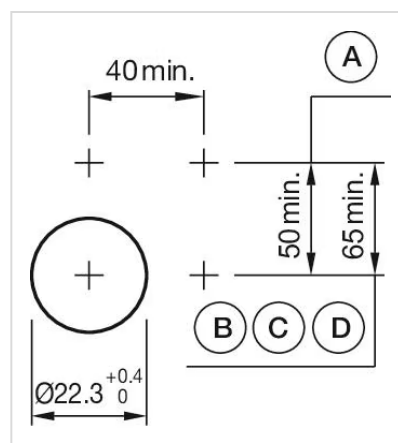

操作器

704.084.2

<https://www.eao.com/component/704.084.2/zh/ac...>

您的产品:

704.084.2 操作器

正面

正面尺寸:	Ø 40 mm
正面形式:	圆形
前挡圈颜色:	灰色
前挡圈材质:	塑料

安装

设计:	凸起的
安装类型:	面板安装

操作

灯罩颜色:	红色
灯罩材质:	塑料
灯罩发光:	发光
灯罩形状:	蘑菇头
灯罩透明度:	不透明
发光颜色:	红色

机械特性

端子:	螺钉端子
开关动作:	自复位
机械寿命:	≤ 3 百万次
重量:	0.042 kg

证书

REACH: REACH compliant

RoHS: RoHS compliant

其他

简述: 操作器, Ø 40 mm, 蘑菇头, 发光, 红色, 塑料, 不透明, 圆形, 灰色, 塑料, 自复位, 螺钉端子, 红色

外壳颜色: 灰色

外壳材质: 塑料

提示: 最多可安装3个开关元件

最大开关单元的数量: 3

接线图:

安装开孔:

- A = 螺钉端子
- B = 推入式端子
- C = 插入式端子 6.3 mm x 0.8 mm
- D = 双插入式端子 6.3 mm x 0.8 mm

外形尺寸:

A = 螺钉端子