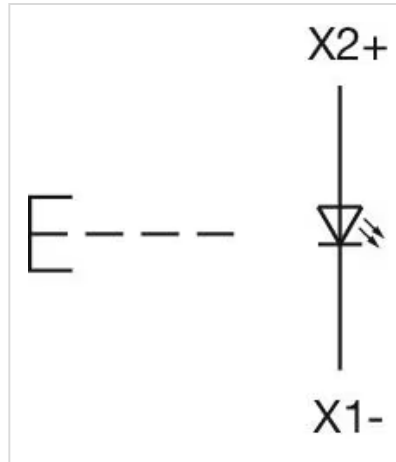

操作器

704.084.6

<https://www.eao.com/component/704.084.6/zh/ac...>

您的产品:

704.084.6 操作器

正面

正面尺寸:	Ø 40 mm
正面形式:	圆形
前挡圈颜色:	灰色
前挡圈材质:	塑料

安装

设计:	凸起的
安装类型:	面板安装

操作

灯罩颜色:	蓝色
灯罩材质:	塑料
灯罩发光:	发光
灯罩形状:	蘑菇头
灯罩透明度:	不透明
发光颜色:	蓝色

机械特性

端子:	螺钉端子
开关动作:	自复位
机械寿命:	≤ 3 百万次
重量:	0.042 kg

证书

REACH: REACH compliant
RoHS: RoHS compliant

其他

简述: 操作器, Ø 40 mm, 蘑菇头, 发光, 蓝色, 塑料, 不透明, 圆形, 灰色, 塑料, 自复位, 螺钉端子, 蓝色

外壳颜色: 灰色

外壳材质: 塑料

提示: 最多可安装3个开关元件

最大开关单元的数量: 3

接线图:

安装开孔:

A = 螺钉端子
B = 推入式端子
C = 插入式端子 6.3 mm x 0.8 mm
D = 双插入式端子 6.3 mm x 0.8 mm

外形尺寸:

A = 螺钉端子