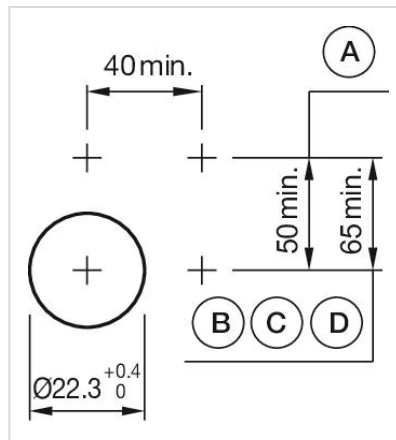

操作器

704.084.6

<https://www.eao.com/component/704.084.6/zh/ac...>

您的产品:

704.084.6 操作器

正面

正面尺寸:	Ø 40 mm
正面形式:	圆形
前挡圈颜色:	灰色
前挡圈材质:	塑料

安装

设计:	凸起的
安装类型:	面板安装

操作

灯罩颜色:	蓝色
灯罩材质:	塑料
灯罩发光:	发光
灯罩形状:	蘑菇头
灯罩透明度:	不透明
发光颜色:	蓝色

机械特性

端子:	螺钉端子
开关动作:	自复位
机械寿命:	≤ 3 百万次
重量:	0.042 kg

证书

REACH: REACH compliant
RoHS: RoHS compliant

其他

简述: 操作器, Ø 40 mm, 蘑菇头, 发光, 蓝色, 塑料, 不透明, 圆形, 灰色, 塑料, 自复位, 螺钉端子, 蓝色

外壳颜色: 灰色

外壳材质: 塑料

提示: 最多可安装3个开关元件

最大开关单元的数量: 3

接线图:

安装开孔:

A = 螺钉端子
B = 推入式端子
C = 插入式端子 6.3 mm x 0.8 mm
D = 双插入式端子 6.3 mm x 0.8 mm

外形尺寸:

A = 螺钉端子