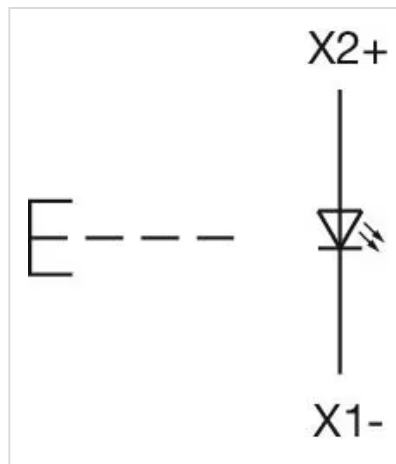

操作器

704.084.7

<https://www.eao.com/component/704.084.7/zh/ac...>

您的产品:

704.084.7 操作器

正面

正面尺寸:	Ø 40 mm
正面形式:	圆形
前挡圈颜色:	灰色
前挡圈材质:	塑料

安装

设计:	凸起的
安装类型:	面板安装

操作

灯罩颜色:	无色
灯罩材质:	塑料
灯罩发光:	发光
灯罩形状:	蘑菇头
灯罩透明度:	不透明

机械特性

端子:	螺钉端子
开关动作:	自复位
机械寿命:	≤ 3 百万次
重量:	0.042 kg

证书

REACH: REACH compliant

RoHS: RoHS compliant

其他

简述: 操作器, Ø 40 mm, 蘑菇头, 发光, 无色, 塑料, 不透明, 圆形, 灰色, 塑料, 自复位, 螺钉端子

外壳颜色: 灰色

外壳材质: 塑料

提示: 最多可安装3个开关元件

最大开关单元的数量: 3

接线图:

安装开孔:

- A = 螺钉端子
- B = 推入式端子
- C = 插入式端子 6.3 mm x 0.8 mm
- D = 双插入式端子 6.3 mm x 0.8 mm

外形尺寸:

A = 螺钉端子