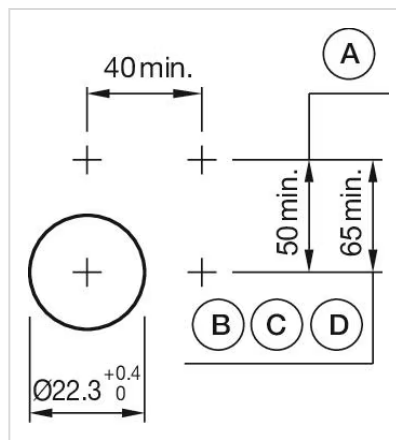

操作器

704.084.7

<https://www.eao.com/component/704.084.7/zh/ac...>

您的产品:

704.084.7 操作器

正面

正面尺寸:	Ø 40 mm
正面形式:	圆形
前挡圈颜色:	灰色
前挡圈材质:	塑料

安装

设计:	凸起的
安装类型:	面板安装

操作

灯罩颜色:	无色
灯罩材质:	塑料
灯罩发光:	发光
灯罩形状:	蘑菇头
灯罩透明度:	不透明

机械特性

端子:	螺钉端子
开关动作:	自复位
机械寿命:	≤ 3 百万次
重量:	0.042 kg

证书

REACH: REACH compliant

RoHS: RoHS compliant

其他

简述: 操作器, Ø 40 mm, 蘑菇头, 发光, 无色, 塑料, 不透明, 圆形, 灰色, 塑料, 自复位, 螺钉端子

外壳颜色: 灰色

外壳材质: 塑料

提示: 最多可安装3个开关元件

最大开关单元的数量: 3

接线图:

安装开孔:

- A = 螺钉端子
- B = 推入式端子
- C = 插入式端子 6.3 mm x 0.8 mm
- D = 双插入式端子 6.3 mm x 0.8 mm

外形尺寸:

A = 螺钉端子