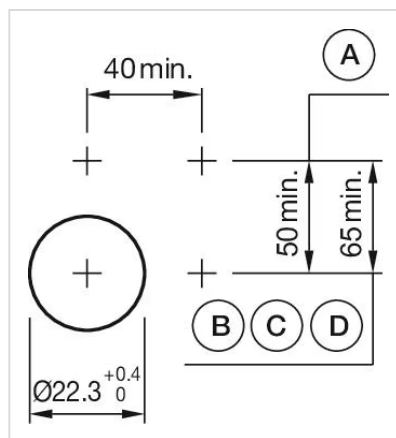

操作器

704.086.2

<https://www.eao.com/component/704.086.2/zh/ac...>

您的产品:

704.086.2 操作器

正面

正面尺寸:	Ø 40 mm
正面形式:	圆形
前挡圈颜色:	灰色
前挡圈材质:	塑料

安装

设计:	凸起的
安装类型:	面板安装

操作

灯罩颜色:	红色
灯罩材质:	塑料
灯罩发光:	发光
灯罩形状:	蘑菇头
灯罩透明度:	不透明
发光颜色:	红色

机械特性

端子:	螺钉端子
开关动作:	自锁
机械寿命:	≤ 3 百万次
重量:	0.042 kg

证书

REACH: REACH compliant

RoHS: RoHS compliant

其他

简述: 操作器, Ø 40 mm, 蘑菇头, 发光, 红色, 塑料, 不透明, 圆形, 灰色, 塑料, 自锁, 螺钉端子, 红色

外壳颜色: 灰色

外壳材质: 塑料

提示: 最多可安装3个开关元件

最大开关单元的数量: 3

接线图:

安装开孔:

- A = 螺钉端子
- B = 推入式端子
- C = 插入式端子 6.3 mm x 0.8 mm
- D = 双插入式端子 6.3 mm x 0.8 mm

外形尺寸:

A = 螺钉端子