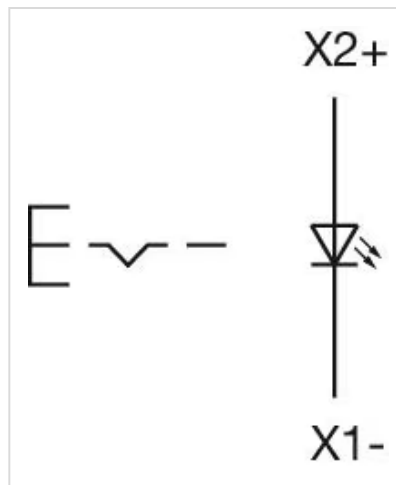

设计:	凸起的
安装类型:	面板安装

操作

灯罩颜色:	红色
灯罩材质:	塑料
灯罩发光:	发光
灯罩形状:	蘑菇头
灯罩透明度:	不透明
发光颜色:	红色

机械特性

端子:	螺钉端子
开关动作:	自锁
机械寿命:	≤ 3 百万次
重量:	0.042 kg

证书

REACH: REACH compliant

RoHS: RoHS compliant

其他

简述: 操作器, Ø 40 mm, 蘑菇头, 发光, 红色, 塑料, 不透明, 圆形, 灰色, 塑料, 自锁, 螺钉端子, 红色

外壳颜色: 灰色

外壳材质: 塑料

提示: 最多可安装3个开关元件

最大开关单元的数量: 3

接线图:

安装开孔:

- A = 螺钉端子
- B = 推入式端子
- C = 插入式端子 6.3 mm x 0.8 mm
- D = 双插入式端子 6.3 mm x 0.8 mm

外形尺寸:

A = 螺钉端子