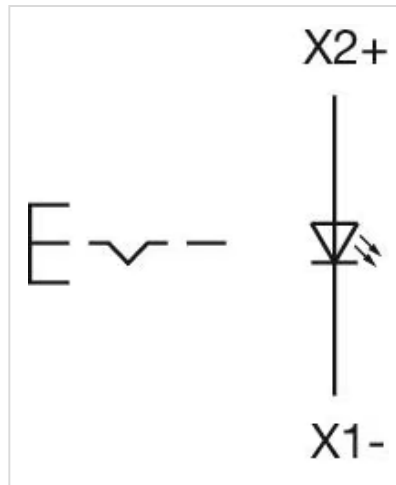

## 其他

**简述:** 操作器, Ø 40 mm, 蘑菇头, 发光, 黄色, 塑料, 不透明, 圆形, 灰色, 塑料, 自锁, 螺钉端子, 黄色

**外壳颜色:** 灰色

**外壳材质:** 塑料

**提示:** 最多可安装3个开关元件

**最大开关单元的数量:** 3

**接线图:**

**安装开孔:**

- A = 螺钉端子
- B = 推入式端子
- C = 插入式端子 6.3 mm x 0.8 mm
- D = 双插入式端子 6.3 mm x 0.8 mm

**外形尺寸:**

A = 螺钉端子