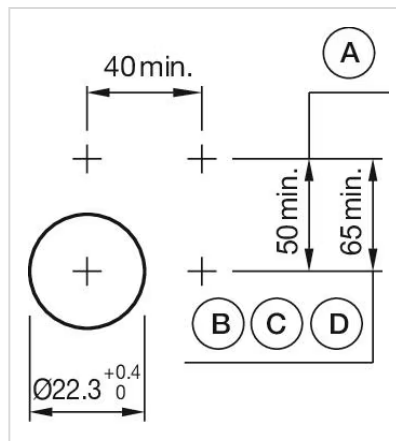

## 其他

**简述:** 操作器, Ø 40 mm, 蘑菇头, 发光, 黄色, 塑料, 不透明, 圆形, 灰色, 塑料, 自锁, 螺钉端子, 黄色

**外壳颜色:** 灰色

**外壳材质:** 塑料

**提示:** 最多可安装3个开关元件

**最大开关单元的数量:** 3

**接线图:**

**安装开孔:**

- A = 螺钉端子
- B = 推入式端子
- C = 插入式端子 6.3 mm x 0.8 mm
- D = 双插入式端子 6.3 mm x 0.8 mm

**外形尺寸:**

A = 螺钉端子