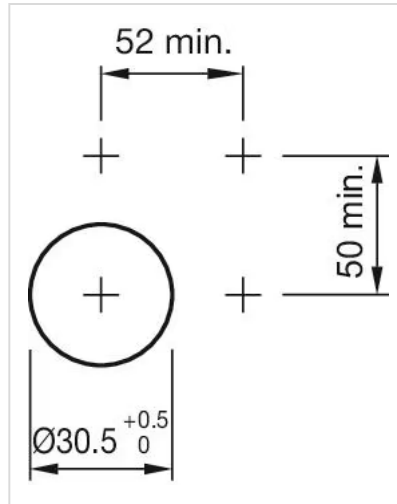

操作器

704.101.018KN

<https://www.eao.com/component/704.101.018KN/z...>

您的产品:

704.101.018KN 操作器

正面

正面尺寸:	Ø 35 mm
正面形式:	圆形
前挡圈颜色:	铝原色
前挡圈材质:	铝

安装

设计:	平面的
安装开孔:	Ø 30.5 mm
安装类型:	面板安装

操作

手柄颜色:	黑色
手柄颜色:	黑色
手柄材质:	塑料
手柄形状:	长柄

机械特性

重量:	0.041 kg
-----	----------

证书

REACH:	REACH compliant
RoHS:	RoHS compliant

其他

简述: 操作器, $\varnothing 30.5 \text{ mm}$, $\varnothing 35 \text{ mm}$, 不发光的, 黑色, 长柄, 圆形, 铝原色, 铝, 阳极氧化

提示: 由于生产技术原因, 阳极氧化铝零件的颜色可能会有所不同

最大开关单元的数量: 1

安装开孔:

外形尺寸:

1 = Kraus & Naimer开关元件

$A = (\text{层数} \times 12) + 66.5 \text{ mm}$

2 = Santon开关元件

$B = (\text{层数} \times 13.5) + 65.5 \text{ mm}$