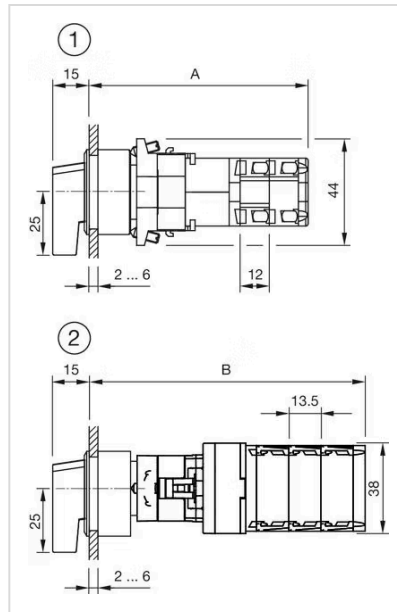

设计:	平面的
安装开孔:	Ø 30.5 mm
安装类型:	面板安装

操作

手柄颜色:	黑色
手柄颜色:	黑色
手柄材质:	塑料
手柄形状:	长柄

机械特性

重量:	0.041 kg
-----	----------

证书

REACH:	REACH compliant
RoHS:	RoHS compliant

其他

简述: 操作器, $\varnothing 30.5 \text{ mm}$, $\varnothing 35 \text{ mm}$, 不发光的, 黑色, 长柄, 圆形, 铝原色, 铝, 阳极氧化

提示: 由于生产技术原因, 阳极氧化铝零件的颜色可能会有所不同

最大开关单元的数量: 1

安装开孔:

外形尺寸:

1 = Kraus & Naimer开关元件

$A = (\text{层数} \times 12) + 66.5 \text{ mm}$

2 = Santon开关元件

$B = (\text{层数} \times 13.5) + 65.5 \text{ mm}$