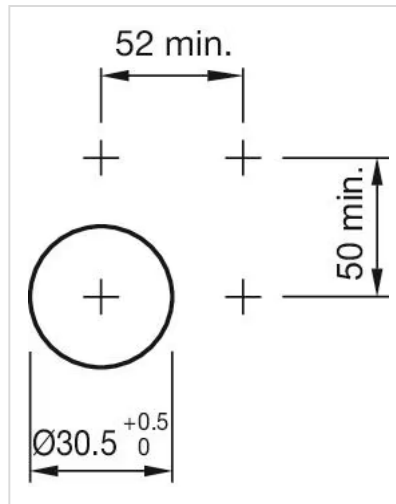

操作器

704.101.110KN

<https://www.eao.com/component/704.101.110KN/z...>

您的产品:

704.101.110KN 操作器

正面

正面尺寸:	Ø 35 mm
正面形式:	圆形
前挡圈颜色:	黑色
前挡圈材质:	铝

安装

设计:	平面的
安装开孔:	Ø 30.5 mm
安装类型:	面板安装

操作

手柄颜色:	黑色
手柄颜色:	黑色
手柄材质:	塑料
手柄形状:	长柄

机械特性

重量:	0.041 kg
-----	----------

证书

REACH:	REACH compliant
RoHS:	RoHS compliant

其他

简述: 操作器, $\varnothing 30.5 \text{ mm}$, $\varnothing 35 \text{ mm}$, 不发光的, 黑色, 长柄, 圆形, 黑色, 铝, 阳极氧化

提示: 由于生产技术原因, 阳极氧化铝零件的颜色可能会有所不同

最大开关单元的数量: 1

安装开孔:

外形尺寸:

1 = Kraus & Naimer开关元件
 $A = (\text{层数} \times 12) + 66.5 \text{ mm}$
2 = Santon开关元件
 $B = (\text{层数} \times 13.5) + 65.5 \text{ mm}$