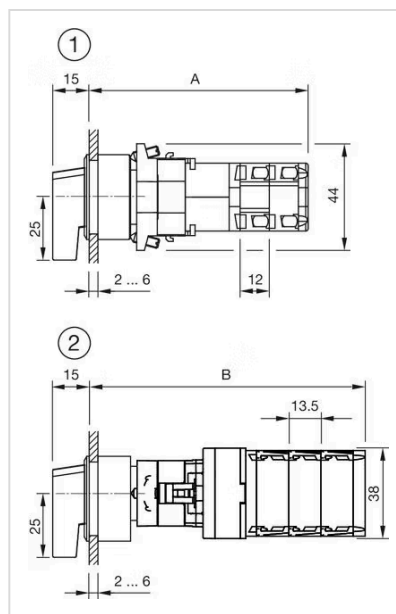

操作器

704.101.110KN

<https://www.eao.com/component/704.101.110KN/z...>

您的产品:

704.101.110KN 操作器

正面

正面尺寸:	Ø 35 mm
正面形式:	圆形
前挡圈颜色:	黑色
前挡圈材质:	铝

安装

设计:	平面的
安装开孔:	Ø 30.5 mm
安装类型:	面板安装

操作

手柄颜色:	黑色
手柄颜色:	黑色
手柄材质:	塑料
手柄形状:	长柄

机械特性

重量:	0.041 kg
-----	----------

证书

REACH:	REACH compliant
RoHS:	RoHS compliant

其他

简述: 操作器, $\varnothing 30.5 \text{ mm}$, $\varnothing 35 \text{ mm}$, 不发光的, 黑色, 长柄, 圆形, 黑色, 铝, 阳极氧化

提示: 由于生产技术原因, 阳极氧化铝零件的颜色可能会有所不同

最大开关单元的数量: 1

安装开孔:

外形尺寸:

1 = Kraus & Naimer开关元件
 $A = (\text{层数} \times 12) + 66.5 \text{ mm}$
2 = Santon开关元件
 $B = (\text{层数} \times 13.5) + 65.5 \text{ mm}$