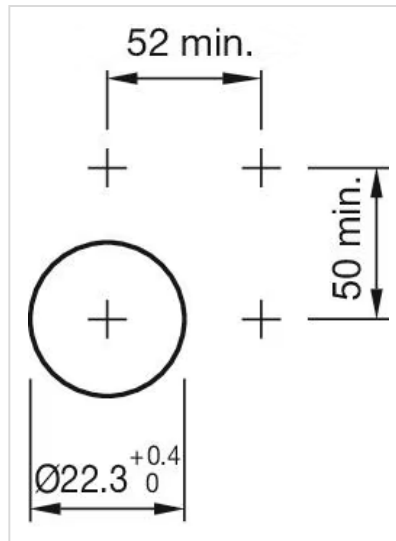

### 正面

正面尺寸:	Ø 29 mm
正面形式:	圆形
前挡圈颜色:	铝原色
前挡圈材质:	铝

### 证书

<b>REACH:</b>	REACH compliant
<b>RoHS:</b>	RoHS compliant

其他

简述: 操作器,  $\varnothing 29$  mm, 不发光的, 黑色, 长柄, 圆形, 铝原色, 铝, 阳极氧化

提示: 由于生产技术原因, 阳极氧化铝零件的颜色可能会有所不同

最大开关单元的数量: 1

安装开孔:

外形尺寸: