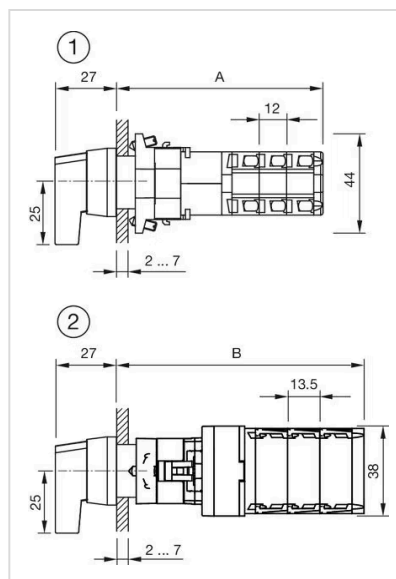

### 正面

正面尺寸:	Ø 29 mm
正面形式:	圆形
前挡圈颜色:	铝原色
前挡圈材质:	铝

### 证书

<b>REACH:</b>	REACH compliant
<b>RoHS:</b>	RoHS compliant

其他

简述: 操作器,  $\varnothing 29$  mm, 不发光的, 黑色, 长柄, 圆形, 铝原色, 铝, 阳极氧化

提示: 由于生产技术原因, 阳极氧化铝零件的颜色可能会有所不同

最大开关单元的数量: 1

安装开孔:

外形尺寸:

1 = Kraus & Naimer开关元件

A = (层数 $\times$ 12) + 54.5mm

2 = Santon开关元件

B = (层数 $\times$ 13.5) + 54.5mm