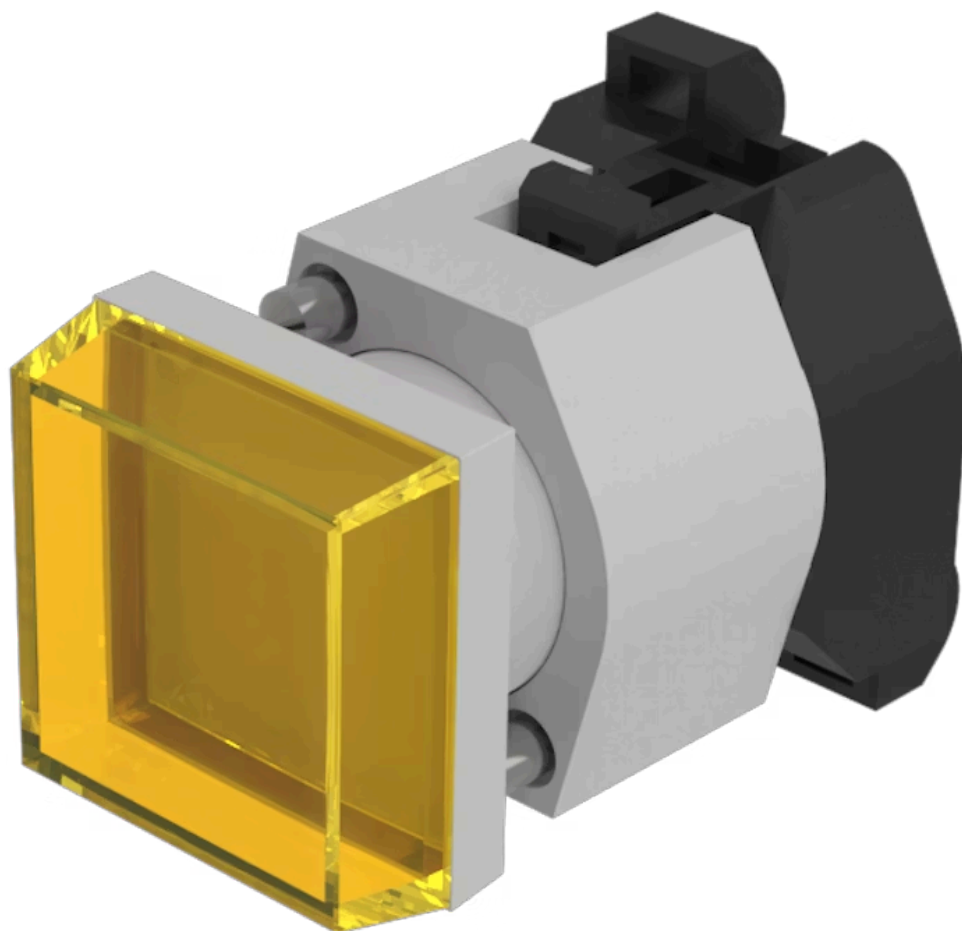

操作器

704.200.4

<https://www.eao.com/component/704.200.4/zh/ac...>

您的产品:

704.200.4 操作器

正面

正面尺寸:	30 mm x 30 mm
正面形式:	方形
前挡圈颜色:	灰色
前挡圈材质:	塑料

安装

设计:	凸起的
安装类型:	面板安装

操作

灯罩盖颜色:	黄色
灯罩盖材质:	塑料
灯罩透明度:	透明的
刻印盖颜色:	白色
刻印盖透明度:	半透明的

电气特性

标准:	开关遵循“低压开关设备的标准”DIN EN 60947-1
-----	-------------------------------

机械特性

端子:	螺钉端子
重量:	0.035 kg

环境条件

IP保护:	正面为IP65
工作温度:	- 40 °C ... + 55 °C
储存温度:	- 40 °C ... + 85 °C

证书

REACH:	REACH compliant
RoHS:	RoHS compliant

其他

简述:	操作器, 30 mm x 30 mm, 方形, 灰色, 塑料, 螺钉端子
外壳颜色:	灰色
外壳材质:	塑料
接线图:	

安装开孔:

A = 螺钉端子
B = 推入式端子

外形尺寸:

A = 螺钉端子