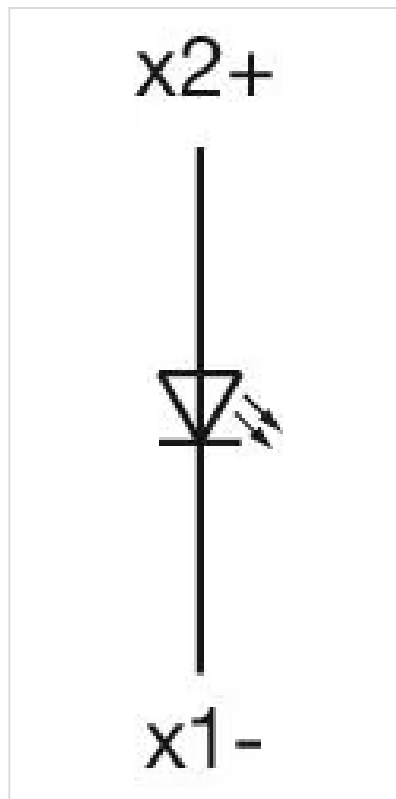

操作器

704.200.4

<https://www.eao.com/component/704.200.4/zh/ac...>

您的产品:

704.200.4 操作器

正面

正面尺寸:	30 mm x 30 mm
正面形式:	方形
前挡圈颜色:	灰色
前挡圈材质:	塑料

安装

设计:	凸起的
安装类型:	面板安装

操作

灯罩盖颜色:	黄色
灯罩盖材质:	塑料
灯罩透明度:	透明的
刻印盖颜色:	白色
刻印盖透明度:	半透明的

电气特性

标准:	开关遵循“低压开关设备的标准”DIN EN 60947-1
-----	-------------------------------

机械特性

端子:	螺钉端子
重量:	0.035 kg

环境条件

IP保护:	正面为IP65
工作温度:	- 40 °C ... + 55 °C
储存温度:	- 40 °C ... + 85 °C

证书

REACH:	REACH compliant
RoHS:	RoHS compliant

其他

简述:	操作器, 30 mm x 30 mm, 方形, 灰色, 塑料, 螺钉端子
外壳颜色:	灰色
外壳材质:	塑料
接线图:	

安装开孔:

A = 螺钉端子
B = 推入式端子

外形尺寸:

A = 螺钉端子