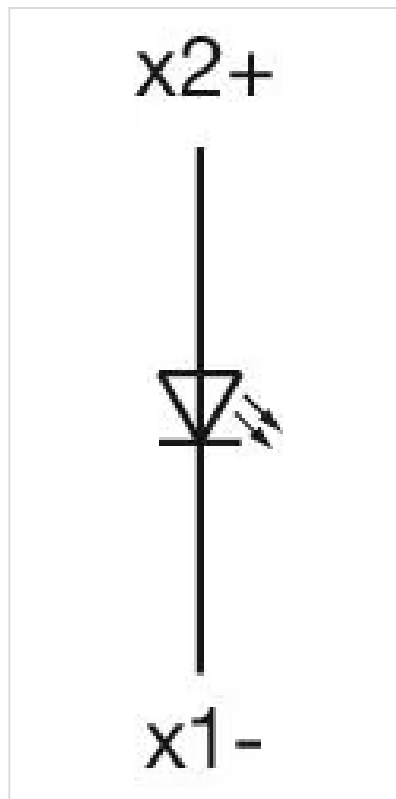

环境条件

IP保护:	正面为IP65
工作温度:	- 40 °C ... + 55 °C
储存温度:	- 40 °C ... + 85 °C

证书

REACH:	REACH compliant
RoHS:	RoHS compliant

其他

简述:	操作器, 30 mm x 30 mm, 方形, 灰色, 塑料, 螺钉端子
外壳颜色:	灰色
外壳材质:	塑料
接线图:	

安装开孔: