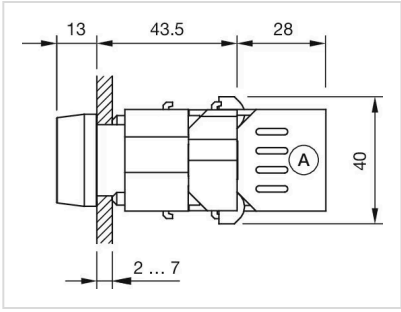

### 其他

简述:	操作器, 30 mm x 30 mm, 方形, 灰色, 塑料, 螺钉端子
外壳颜色:	灰色
外壳材质:	塑料
接线图:	

安装开孔:

A = 螺钉端子  
B = 推入式端子

外形尺寸:

A = 螺钉端子