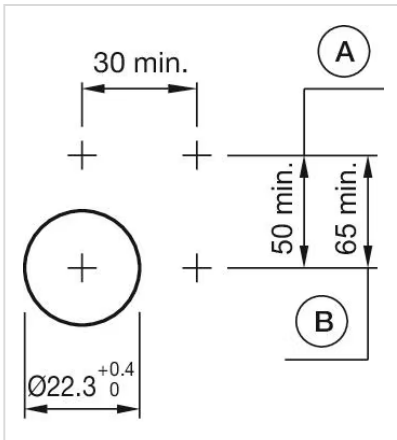

设计:	凸起的
安装类型:	面板安装

操作

灯罩颜色:	黄色
灯罩材质:	塑料
灯罩形状:	平面的
灯罩透明度:	透明的
刻印板颜色:	白色
刻印板透明度:	半透明的
是否发光:	发光的

电气特性

标准:	开关遵循“低压开关设备的标准”DIN EN 60947-1
-----	-------------------------------

机械特性

端子: 螺钉端子

重量: 0.04 kg

简述: 操作器, 30 mm x 30 mm, 平面的, 黄色, 塑料, 透明的, 方形, 灰色, 塑料, 螺钉端子

外壳颜色: 黑色

外壳材质: 塑料

提示: 白炽灯或LED

接线图:

安装开孔:

A = 螺钉端子
 B = 推入式端子

外形尺寸:

A = 螺钉端子