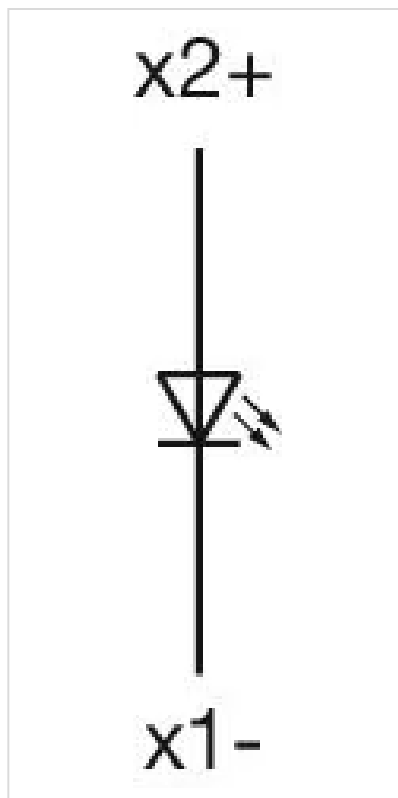

### 其他

简述: 操作器, 30 mm x 30 mm, 平面的, 黄色, 塑料, 透明的, 方形, 灰色, 塑料, 螺钉端子

外壳颜色: 黑色

外壳材质: 塑料

接线图:

安装开孔:

A = 螺钉端子  
 B = 推入式端子

外形尺寸: