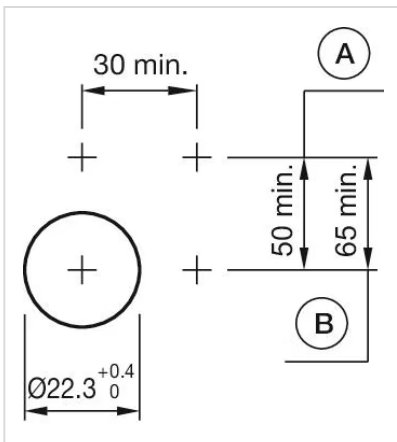

### 其他

简述: 操作器, 30 mm x 30 mm, 平面的, 黄色, 塑料, 透明的, 方形, 灰色, 塑料, 螺钉端子

外壳颜色: 黑色

外壳材质: 塑料

接线图:

安装开孔:

A = 螺钉端子  
 B = 推入式端子

外形尺寸:

A = 螺钉端子