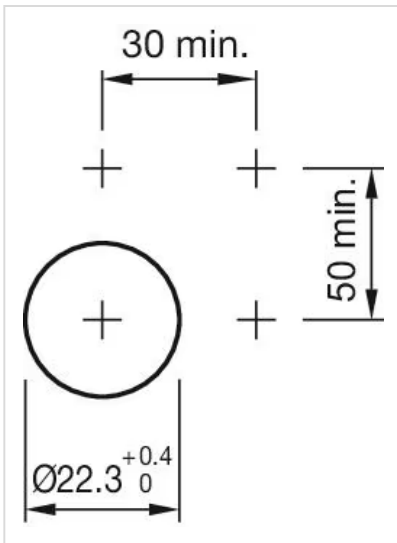

### 其他

简述: 操作器, 30 mm x 30 mm, 平面的, 黄色, 塑料, 透明的, 方形, 灰色, 塑料, 螺钉端子

外壳颜色: 黑色

外壳材质: 塑料

接线图:

安装开孔:

A = 螺钉端子  
 B = 推入式端子

外形尺寸:

A = 螺钉端子