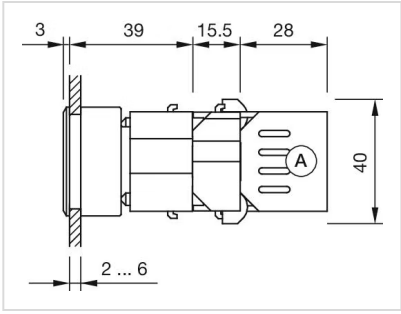

操作器

704.206.500

<https://www.eao.com/component/704.206.500/zh/...>

您的产品:

704.206.500 操作器

正面

正面尺寸:	35 mm x 35 mm
正面形式:	方形
前挡圈颜色:	黑色
前挡圈材质:	塑料

安装

设计:	平面的
安装开孔:	30 mm x 30 mm
安装类型:	面板安装

操作

灯罩颜色:	绿色
灯罩材质:	塑料
灯罩形状:	平面的
灯罩透明度:	透明的
刻印板颜色:	白色
刻印板透明度:	半透明的
是否发光:	发光的

电气特性

标准:	开关遵循“低压开关设备的标准”DIN EN 60947-1
-----	-------------------------------

机械特性

端子:	螺钉端子
重量:	0.046 kg

环境条件

IP保护:	正面为IP65
工作温度:	- 40 °C ... + 55 °C
储存温度:	- 40 °C ... + 85 °C

证书

REACH:	REACH compliant
RoHS:	RoHS compliant

其他

简述:	操作器, 30 mm x 30 mm, 35 mm x 35 mm, 平面的, 绿色, 塑料, 透明的, 方形, 黑色, 塑料, 螺钉端子
外壳颜色:	黑色
外壳材质:	塑料
接线图:	

安装开孔:

A = 螺钉端子

外形尺寸:

A = 螺钉端子