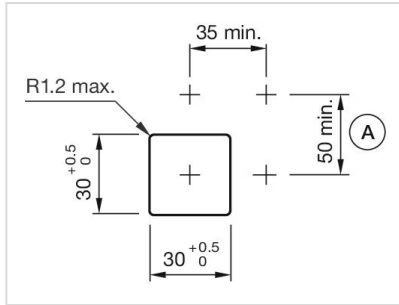

设计:	平面的
安装开孔:	30 mm x 30 mm
安装类型:	面板安装

操作

灯罩颜色:	绿色
灯罩材质:	塑料
灯罩形状:	平面的
灯罩透明度:	透明的
刻印板颜色:	白色
刻印板透明度:	半透明的
是否发光:	发光的

电气特性

标准:	开关遵循“低压开关设备的标准”DIN EN 60947-1
-----	-------------------------------

机械特性

端子:	螺钉端子
重量:	0.046 kg

环境条件

IP保护:	正面为IP65
工作温度:	- 40 °C ... + 55 °C
储存温度:	- 40 °C ... + 85 °C

证书

REACH:	REACH compliant
RoHS:	RoHS compliant

其他

简述:	操作器, 30 mm x 30 mm, 35 mm x 35 mm, 平面的, 绿色, 塑料, 透明的, 方形, 黑色, 塑料, 螺钉端子
外壳颜色:	黑色
外壳材质:	塑料
接线图:	

安装开孔:

A = 螺钉端子

外形尺寸:

A = 螺钉端子