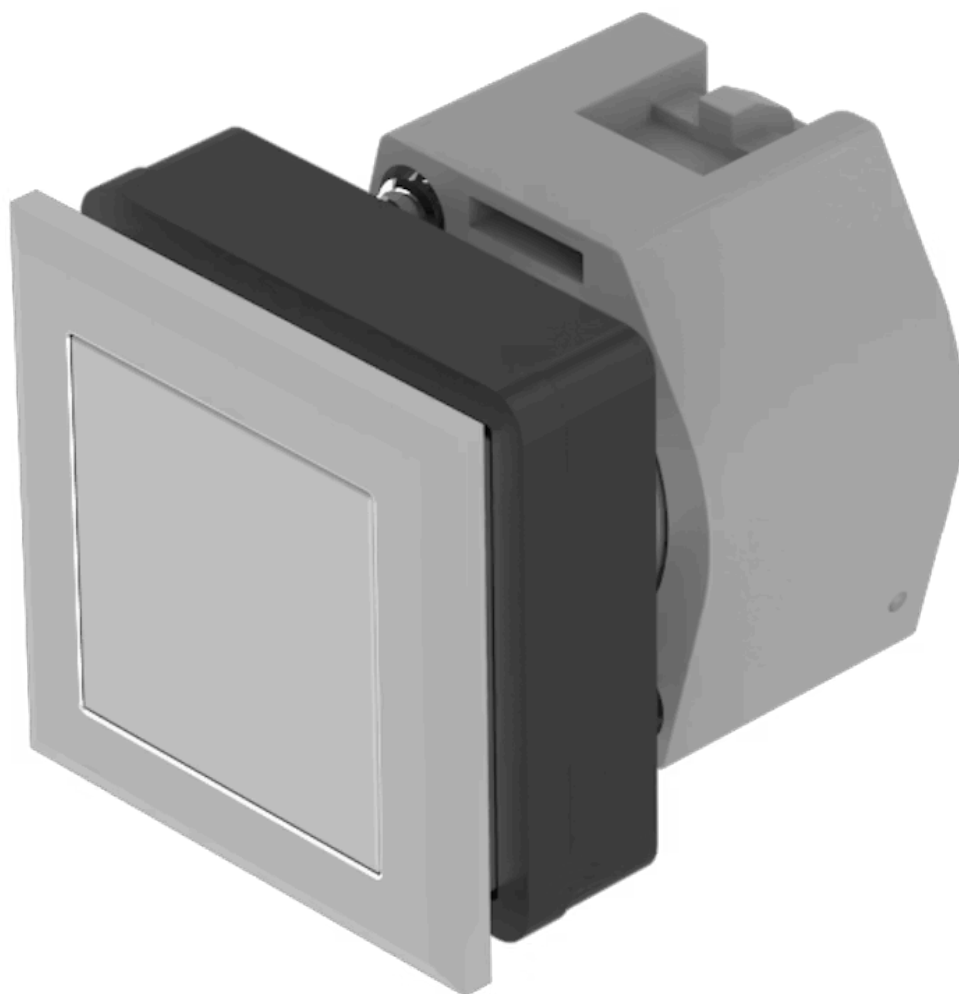

操作器

704.210.708

<https://www.eao.com/component/704.210.708/zh/...>

您的产品:

704.210.708 操作器

正面

| | |
|--------|---------------|
| 正面尺寸: | 35 mm x 35 mm |
| 正面形式: | 方形 |
| 前挡圈颜色: | 银色 |
| 前挡圈材质: | 塑料 |

安装

| | |
|-------|---------------|
| 设计: | 平面的 |
| 安装开孔: | 30 mm x 30 mm |
| 安装类型: | 面板安装 |

操作

| | |
|--------|------|
| 灯罩颜色: | 无色 |
| 灯罩材质: | 塑料 |
| 灯罩发光: | 不发光的 |
| 灯罩形状: | 平面的 |
| 灯罩透明度: | 透明的 |

电气特性

| | |
|-----|-------------------------------|
| 标准: | 开关遵循“低压开关设备的标准”DIN EN 60947-1 |
|-----|-------------------------------|

证书

REACH: REACH compliant
RoHS: RoHS compliant

其他

简述: 操作器, 30 mm x 30 mm, 35 mm x 35 mm, 平面的, 不发光的, 无色, 塑料, 透明的, 方形, 银色, 塑料, 自复位
外壳颜色: 黑色
外壳材质: 塑料
提示: 最多可安装3个开关元件
最大开关单元的数量: 3

接线图:

安装开孔:

- A = 螺钉端子
- B = 推入式端子
- C = 插入式端子 6.3 mm x 0.8 mm
- D = 双插入式端子 6.3 mm x 0.8 mm

外形尺寸:

A = 螺钉端子