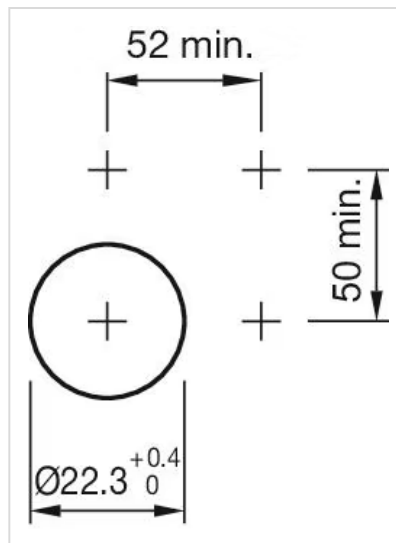

### 正面

正面尺寸:	30 mm x 30 mm
正面形式:	方形
前挡圈颜色:	灰色
前挡圈材质:	塑料

### 证书

<b>REACH:</b>	REACH compliant
<b>RoHS:</b>	RoHS compliant

其他

简述: 操作器, 30 mm x 30 mm, 不发光的, 黑色, 长柄, 方形, 灰色, 塑料

最大开关单元的数量: 1

安装开孔:

外形尺寸:

1 = Kraus & Naimer开关元件

A = (层数×12) + 54.5mm

2 = Santon开关元件

B = (层数×13.5) + 54.5mm