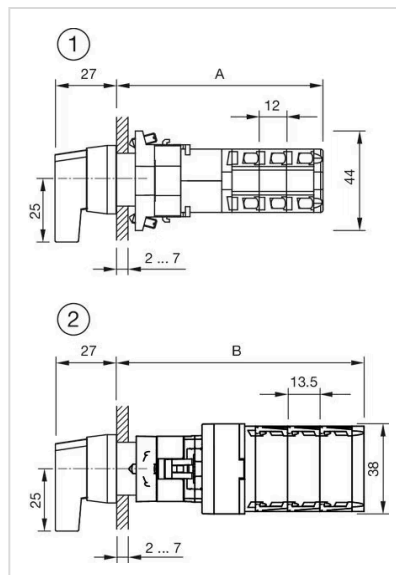

### 正面

正面尺寸:	30 mm x 30 mm
正面形式:	方形
前挡圈颜色:	灰色
前挡圈材质:	塑料

### 证书

<b>REACH:</b>	REACH compliant
<b>RoHS:</b>	RoHS compliant

其他

简述: 操作器, 30 mm x 30 mm, 不发光的, 黑色, 长柄, 方形, 灰色, 塑料

最大开关单元的数量: 1

安装开孔:

外形尺寸:

1 = Kraus & Naimer开关元件

A = (层数×12) + 54.5mm

2 = Santon开关元件

B = (层数×13.5) + 54.5mm