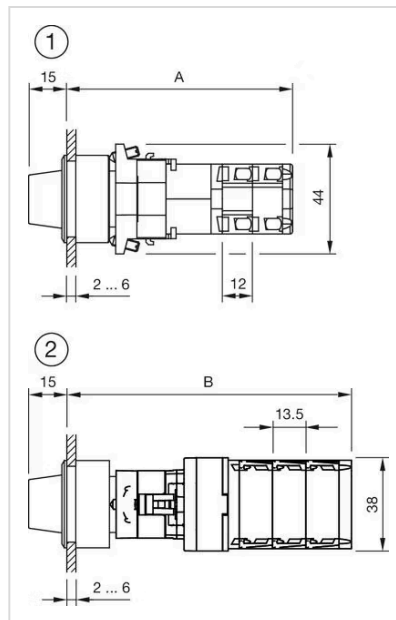

设计:	平面的
安装开孔:	Ø 30.5 mm
安装类型:	面板安装

操作

手柄颜色:	黑色
手柄颜色:	黑色
手柄材质:	塑料
手柄形状:	短柄

机械特性

重量:	0.038 kg
-----	----------

证书

REACH:	REACH compliant
RoHS:	RoHS compliant

其他

简述: 操作器, $\varnothing 30.5 \text{ mm}$, $\varnothing 35 \text{ mm}$, 不发光的, 黑色, 短柄, 圆形, 黑色, 铝, 阳极氧化

提示: 由于生产技术原因, 阳极氧化铝零件的颜色可能会有所不同

最大开关单元的数量: 1

安装开孔:

外形尺寸:

1 = Kraus & Naimer开关元件

$A = (\text{层数} \times 12) + 66.5 \text{ mm}$

2 = Santon开关元件

$B = (\text{层数} \times 13.5) + 65.5 \text{ mm}$