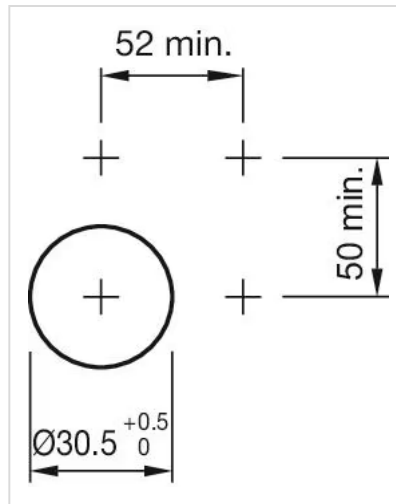

操作器

704.411.010KN

<https://www.eao.com/component/704.411.010KN/z...>

您的产品:

704.411.010KN 操作器

正面

正面尺寸:	Ø 35 mm
正面形式:	圆形
前挡圈颜色:	黑色
前挡圈材质:	铝

安装

设计:	平面的
安装开孔:	Ø 30.5 mm
安装类型:	面板安装

操作

手柄颜色:	黑色
手柄颜色:	黑色
手柄材质:	塑料
手柄形状:	短柄

机械特性

重量:	0.038 kg
-----	----------

证书

REACH:	REACH compliant
RoHS:	RoHS compliant

其他

简述: 操作器, $\varnothing 30.5 \text{ mm}$, $\varnothing 35 \text{ mm}$, 不发光的, 黑色, 短柄, 圆形, 黑色, 铝, 阳极氧化

提示: 由于生产技术原因, 阳极氧化铝零件的颜色可能会有所不同

最大开关单元的数量: 1

安装开孔:

外形尺寸:

1 = Kraus & Naimer开关元件

$A = (\text{层数} \times 12) + 66.5 \text{ mm}$

2 = Santon开关元件

$B = (\text{层数} \times 13.5) + 65.5 \text{ mm}$