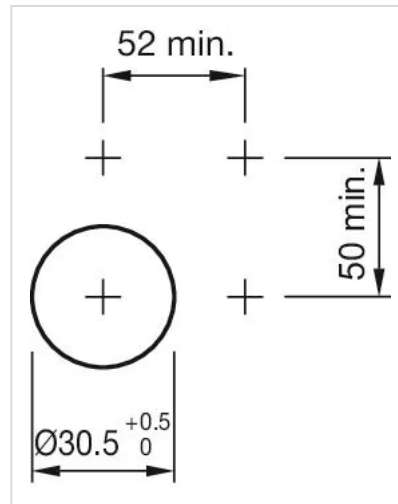

## 其他

简述: 操作器,  $\varnothing 30.5 \text{ mm}$ ,  $\varnothing 35 \text{ mm}$ , 不发光的, 黑色, 短柄, 圆形, 黑色, 铝, 阳极氧化

提示: 由于生产技术原因, 阳极氧化铝零件的颜色可能会有所不同

最大开关单元的数量: 1

安装开孔:

外形尺寸:

1 = Kraus & Naimer开关元件

$A = (\text{层数} \times 12) + 66.5 \text{ mm}$