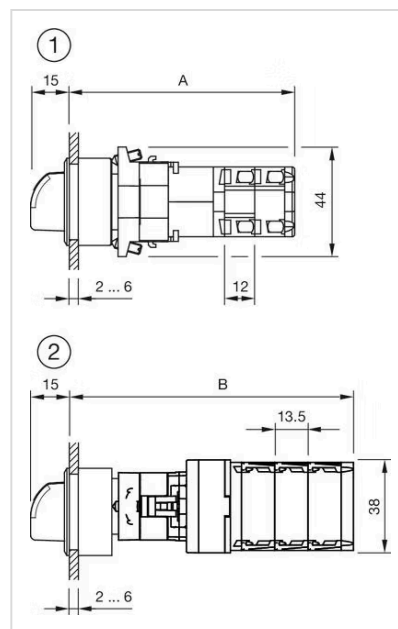

### 安装

设计:	平面的
安装开孔:	Ø 30.5 mm
安装类型:	面板安装

## 其他

简述: 操作器,  $\varnothing 30.5 \text{ mm}$ ,  $\varnothing 35 \text{ mm}$ , 不发光的, 黑色, 短柄, 圆形, 黑色, 铝, 阳极氧化

提示: 由于生产技术原因, 阳极氧化铝零件的颜色可能会有所不同

最大开关单元的数量: 1

安装开孔:

外形尺寸:

1 = Kraus & Naimer开关元件

$A = (\text{层数} \times 12) + 66.5 \text{ mm}$

2 = Santon开关元件

$B = (\text{层数} \times 13.5) + 65.5 \text{ mm}$