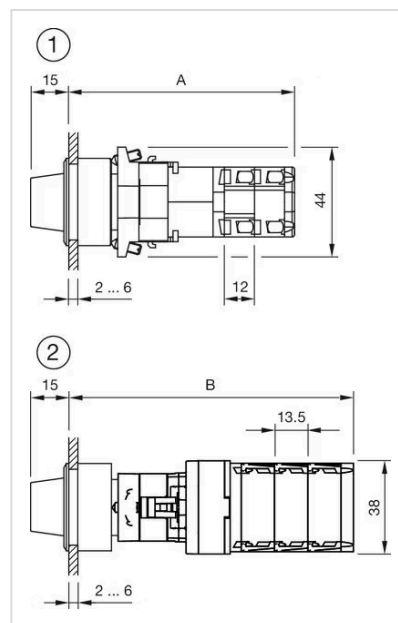

操作器

704.411.110KN

<https://www.eao.com/component/704.411.110KN/z...>

您的产品:

704.411.110KN 操作器

正面

正面尺寸:	Ø 35 mm
正面形式:	圆形
前挡圈颜色:	黑色
前挡圈材质:	铝

安装

设计:	平面的
安装开孔:	Ø 30.5 mm
安装类型:	面板安装

操作

手柄颜色:	黑色
手柄颜色:	白色
手柄材质:	塑料
手柄形状:	短柄

机械特性

重量:	0.038 kg
-----	----------

证书

REACH:	REACH compliant
RoHS:	RoHS compliant

其他

简述: 操作器, $\varnothing 30.5 \text{ mm}$, $\varnothing 35 \text{ mm}$, 不发光的, 黑色, 短柄, 圆形, 黑色, 铝, 阳极氧化

提示: 由于生产技术原因, 阳极氧化铝零件的颜色可能会有所不同

最大开关单元的数量: 1

安装开孔:

外形尺寸:

1 = Kraus & Naimer开关元件

$A = (\text{层数} \times 12) + 66.5 \text{ mm}$

2 = Santon开关元件

$B = (\text{层数} \times 13.5) + 65.5 \text{ mm}$