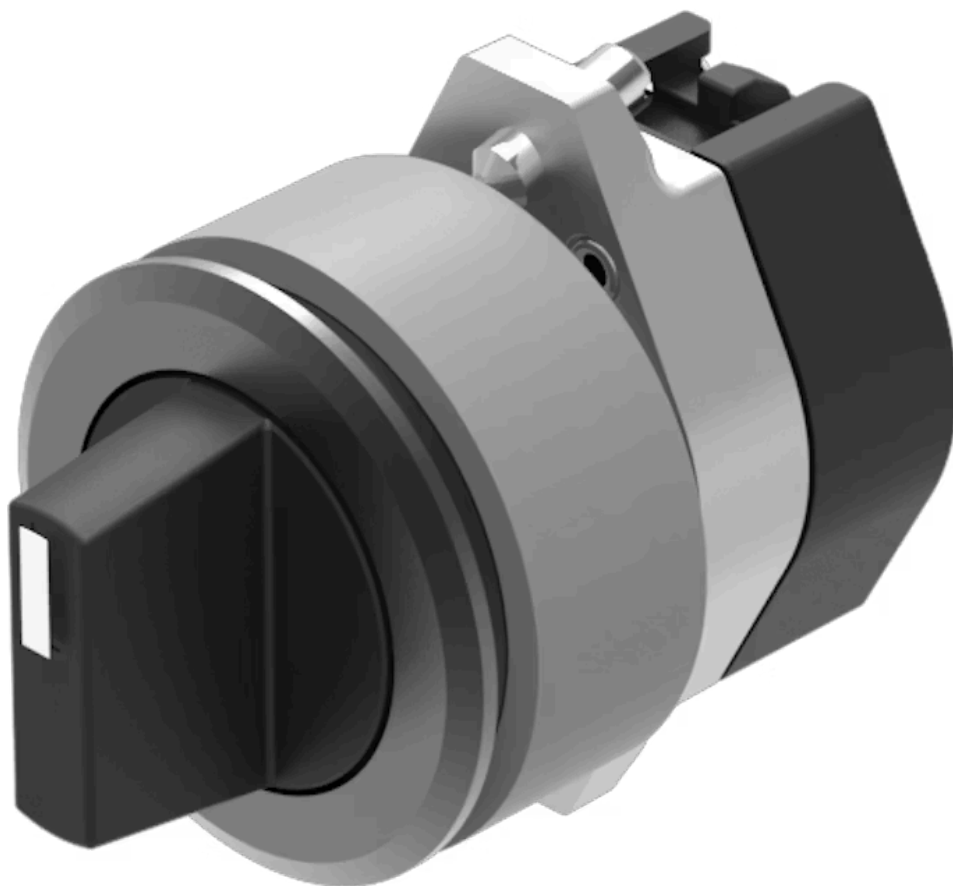

操作器

704.411.110KN

<https://www.eao.com/component/704.411.110KN/z...>

您的产品:

704.411.110KN 操作器

正面

正面尺寸:	Ø 35 mm
正面形式:	圆形
前挡圈颜色:	黑色
前挡圈材质:	铝

安装

设计:	平面的
安装开孔:	Ø 30.5 mm
安装类型:	面板安装

操作

手柄颜色:	黑色
手柄颜色:	白色
手柄材质:	塑料
手柄形状:	短柄

机械特性

重量:	0.038 kg
-----	----------

证书

REACH:	REACH compliant
RoHS:	RoHS compliant

其他

简述: 操作器, $\varnothing 30.5 \text{ mm}$, $\varnothing 35 \text{ mm}$, 不发光的, 黑色, 短柄, 圆形, 黑色, 铝, 阳极氧化

提示: 由于生产技术原因, 阳极氧化铝零件的颜色可能会有所不同

最大开关单元的数量: 1

安装开孔:

外形尺寸:

1 = Kraus & Naimer开关元件

$A = (\text{层数} \times 12) + 66.5 \text{ mm}$