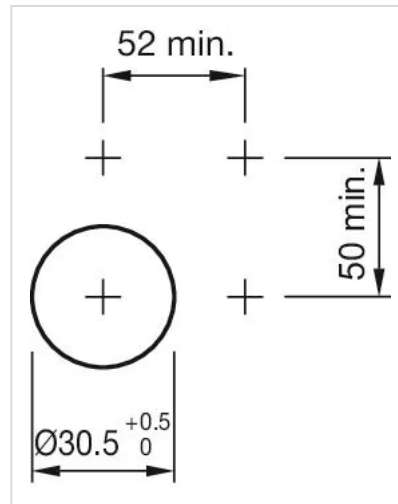

操作器

704.411.110KN

<https://www.eao.com/component/704.411.110KN/z...>

您的产品:

704.411.110KN 操作器

正面

正面尺寸:	Ø 35 mm
正面形式:	圆形
前挡圈颜色:	黑色
前挡圈材质:	铝

安装

设计:	平面的
安装开孔:	Ø 30.5 mm
安装类型:	面板安装

操作

手柄颜色:	黑色
手柄颜色:	白色
手柄材质:	塑料
手柄形状:	短柄

机械特性

重量:	0.038 kg
-----	----------

证书

REACH:	REACH compliant
RoHS:	RoHS compliant

其他

简述: 操作器, $\varnothing 30.5 \text{ mm}$, $\varnothing 35 \text{ mm}$, 不发光的, 黑色, 短柄, 圆形, 黑色, 铝, 阳极氧化

提示: 由于生产技术原因, 阳极氧化铝零件的颜色可能会有所不同

最大开关单元的数量: 1

安装开孔:

外形尺寸:

1 = Kraus & Naimer开关元件

$A = (\text{层数} \times 12) + 66.5 \text{ mm}$

2 = Santon开关元件

$B = (\text{层数} \times 13.5) + 65.5 \text{ mm}$