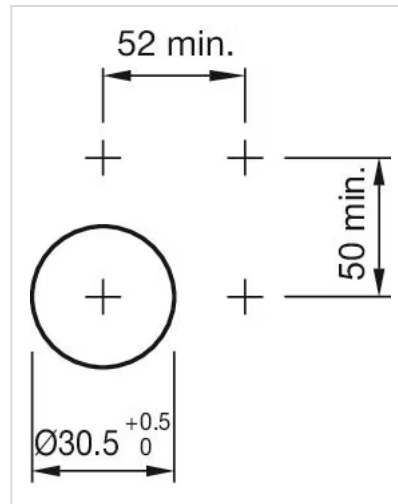

操作器

704.411.110KN

<https://www.eao.com/component/704.411.110KN/z...>

您的产品:

704.411.110KN 操作器

正面

正面尺寸:	Ø 35 mm
正面形式:	圆形
前挡圈颜色:	黑色
前挡圈材质:	铝

安装

设计:	平面的
安装开孔:	Ø 30.5 mm
安装类型:	面板安装

操作

手柄颜色:	黑色
手柄颜色:	白色
手柄材质:	塑料
手柄形状:	短柄

机械特性

重量:	0.038 kg
-----	----------

证书

REACH:	REACH compliant
RoHS:	RoHS compliant

其他

简述: 操作器, $\varnothing 30.5 \text{ mm}$, $\varnothing 35 \text{ mm}$, 不发光的, 黑色, 短柄, 圆形, 黑色, 铝, 阳极氧化

提示: 由于生产技术原因, 阳极氧化铝零件的颜色可能会有所不同

最大开关单元的数量: 1

安装开孔:

外形尺寸:

1 = Kraus & Naimer开关元件

$A = (\text{层数} \times 12) + 66.5 \text{ mm}$

2 = Santon开关元件

$B = (\text{层数} \times 13.5) + 65.5 \text{ mm}$