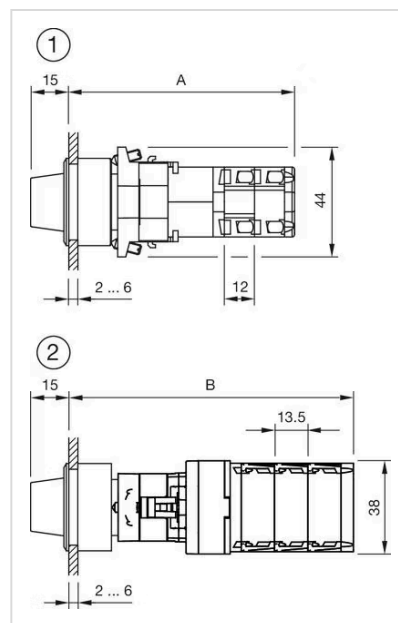

操作器

704.411.110KN

<https://www.eao.com/component/704.411.110KN/z...>

您的产品:

704.411.110KN 操作器

正面

正面尺寸:	Ø 35 mm
正面形式:	圆形
前挡圈颜色:	黑色
前挡圈材质:	铝

安装

设计:	平面的
安装开孔:	Ø 30.5 mm
安装类型:	面板安装

操作

手柄颜色:	黑色
手柄颜色:	白色
手柄材质:	塑料
手柄形状:	短柄

机械特性

重量:	0.038 kg
-----	----------

证书

REACH:	REACH compliant
RoHS:	RoHS compliant

其他

简述: 操作器, $\varnothing 30.5 \text{ mm}$, $\varnothing 35 \text{ mm}$, 不发光的, 黑色, 短柄, 圆形, 黑色, 铝, 阳极氧化

提示: 由于生产技术原因, 阳极氧化铝零件的颜色可能会有所不同

最大开关单元的数量: 1

安装开孔:

外形尺寸:

1 = Kraus & Naimer开关元件

$A = (\text{层数} \times 12) + 66.5 \text{ mm}$

2 = Santon开关元件

$B = (\text{层数} \times 13.5) + 65.5 \text{ mm}$