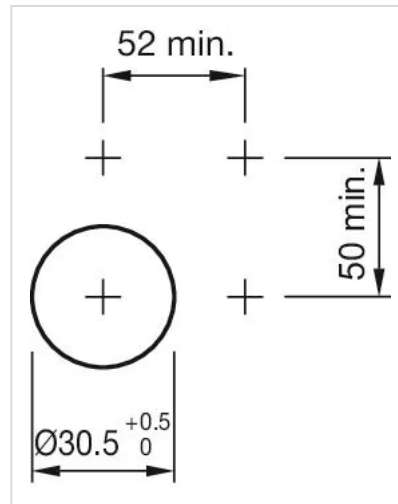

## 其他

简述: 操作器,  $\varnothing 30.5 \text{ mm}$ ,  $\varnothing 35 \text{ mm}$ , 不发光的, 黑色, 短柄, 圆形, 铝原色, 铝, 阳极氧化

提示: 由于生产技术原因, 阳极氧化铝零件的颜色可能会有所不同

最大开关单元的数量: 1

安装开孔:

外形尺寸:

1 = Kraus & Naimer开关元件

$A = (\text{层数} \times 12) + 66.5 \text{ mm}$