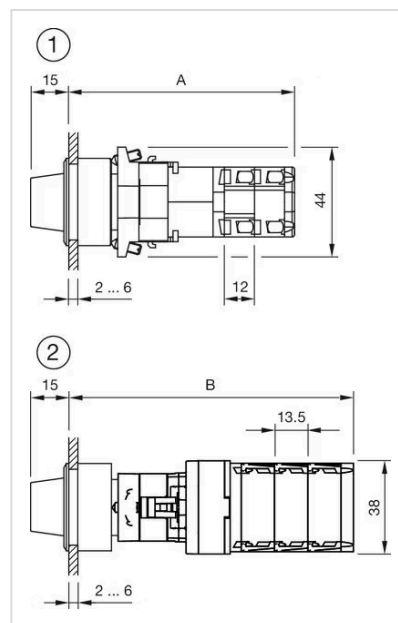

### 安装

设计:	平面的
安装开孔:	Ø 30.5 mm
安装类型:	面板安装

## 其他

简述: 操作器,  $\varnothing 30.5 \text{ mm}$ ,  $\varnothing 35 \text{ mm}$ , 不发光的, 黑色, 短柄, 圆形, 铝原色, 铝, 阳极氧化

提示: 由于生产技术原因, 阳极氧化铝零件的颜色可能会有所不同

最大开关单元的数量: 1

安装开孔:

外形尺寸:

1 = Kraus & Naimer开关元件

$A = (\text{层数} \times 12) + 66.5 \text{ mm}$

2 = Santon开关元件

$B = (\text{层数} \times 13.5) + 65.5 \text{ mm}$