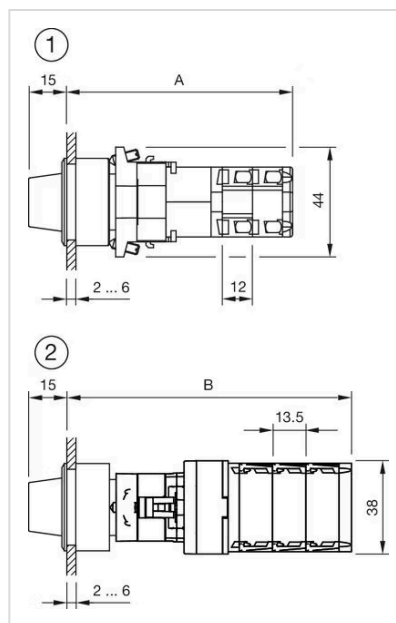

设计:	平面的
安装开孔:	Ø 30.5 mm
安装类型:	面板安装

操作

手柄颜色:	黑色
手柄颜色:	白色
手柄材质:	塑料
手柄形状:	短柄

机械特性

重量:	0.038 kg
-----	----------

证书

REACH:	REACH compliant
RoHS:	RoHS compliant

其他

简述: 操作器, $\text{Ø} 30.5 \text{ mm}$, $\text{Ø} 35 \text{ mm}$, 不发光的, 黑色, 短柄, 圆形, 铝原色, 铝, 阳极氧化

提示: 由于生产技术原因, 阳极氧化铝零件的颜色可能会有所不同

最大开关单元的数量: 1

安装开孔:

外形尺寸:

1 = Kraus & Naimer开关元件

$A = (\text{层数} \times 12) + 66.5 \text{ mm}$

2 = Santon开关元件

$B = (\text{层数} \times 13.5) + 65.5 \text{ mm}$