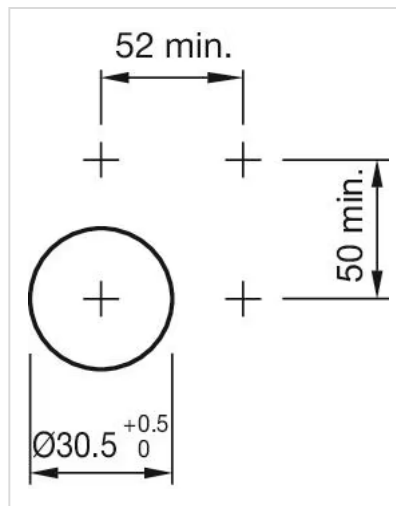

操作器

704.411.118KN

<https://www.eao.com/component/704.411.118KN/z...>

您的产品:

704.411.118KN 操作器

正面

正面尺寸:	Ø 35 mm
正面形式:	圆形
前挡圈颜色:	铝原色
前挡圈材质:	铝

安装

设计:	平面的
安装开孔:	Ø 30.5 mm
安装类型:	面板安装

操作

手柄颜色:	黑色
手柄颜色:	白色
手柄材质:	塑料
手柄形状:	短柄

机械特性

重量:	0.038 kg
-----	----------

证书

REACH:	REACH compliant
RoHS:	RoHS compliant

其他

简述: 操作器, $\text{Ø} 30.5 \text{ mm}$, $\text{Ø} 35 \text{ mm}$, 不发光的, 黑色, 短柄, 圆形, 铝原色, 铝, 阳极氧化

提示: 由于生产技术原因, 阳极氧化铝零件的颜色可能会有所不同

最大开关单元的数量: 1

安装开孔:

外形尺寸:

1 = Kraus & Naimer开关元件

$A = (\text{层数} \times 12) + 66.5 \text{ mm}$

2 = Santon开关元件

$B = (\text{层数} \times 13.5) + 65.5 \text{ mm}$