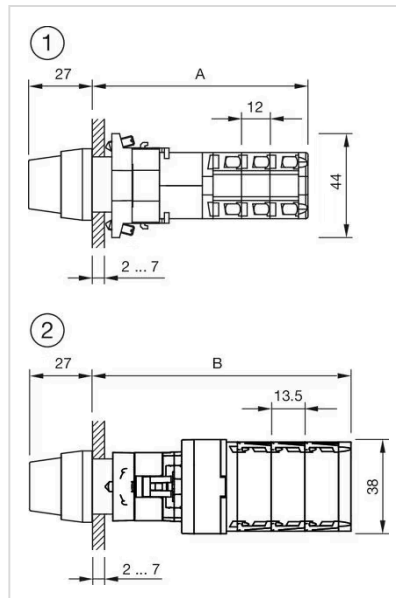

操作器

704.510.1KN

<https://www.eao.com/component/704.510.1KN/zh/...>

您的产品:

704.510.1KN 操作器

正面

正面尺寸:	30 mm x 30 mm
正面形式:	方形
前挡圈颜色:	灰色
前挡圈材质:	塑料

安装

设计:	凸起的
安装类型:	面板安装

操作

手柄颜色:	黑色
手柄颜色:	白色
手柄材质:	塑料
手柄形状:	短柄

机械特性

重量:	0.019 kg
-----	----------

证书

REACH:	REACH compliant
RoHS:	RoHS compliant

其他

简述: 操作器, 30 mm x 30 mm, 不发光的, 黑色, 短柄, 方形, 灰色, 塑料

最大开关单元的数量: 1

安装开孔:

外形尺寸:

- 1 = Kraus & Naimer开关元件
- A = (层数×12) + 54.5mm
- 2 = Santon开关元件
- B = (层数×13.5) + 54.5mm