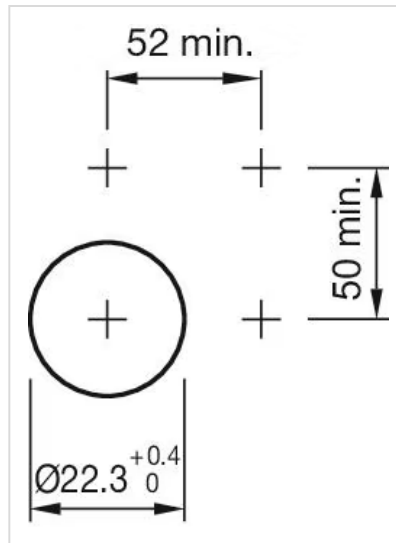

操作器

704.510.1KN

<https://www.eao.com/component/704.510.1KN/zh/...>

您的产品:

704.510.1KN 操作器

正面

正面尺寸:	30 mm x 30 mm
正面形式:	方形
前挡圈颜色:	灰色
前挡圈材质:	塑料

安装

设计:	凸起的
安装类型:	面板安装

操作

手柄颜色:	黑色
手柄颜色:	白色
手柄材质:	塑料
手柄形状:	短柄

机械特性

重量:	0.019 kg
-----	----------

证书

REACH:	REACH compliant
RoHS:	RoHS compliant

其他

简述: 操作器, 30 mm x 30 mm, 不发光的, 黑色, 短柄, 方形, 灰色, 塑料

最大开关单元的数量: 1

安装开孔:

外形尺寸:

- 1 = Kraus & Naimer开关元件
- A = (层数×12) + 54.5mm
- 2 = Santon开关元件
- B = (层数×13.5) + 54.5mm