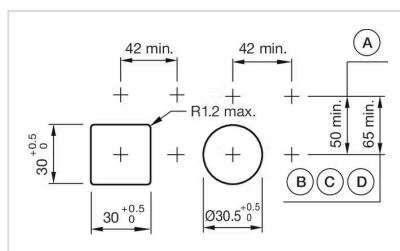

### 安装

安装开孔:	Ø 30.5 mm
安装类型:	面板安装

### 机械特性

重量:	0.034 kg
-----	----------

### 其他

简述:	前圈组件, Ø 35 mm, 铝原色, 316不锈钢
尺寸:	Ø 35 mm
外壳颜色:	银色
外壳材质:	金属

安装开孔:

- A = 螺钉端子
- B = 推入式端子
- C = 插入式端子 6.3 mm x 0.8 mm
- D = 双插入式端子 6.3 mm x 0.8 mm