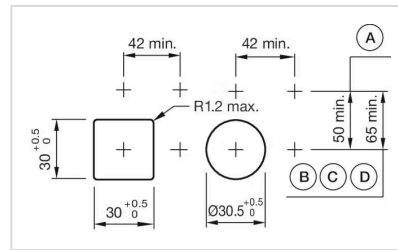

### 安装

安装开孔:	Ø 30.5 mm
安装类型:	面板安装

### 机械特性

重量:	0.034 kg
-----	----------

### 其他

简述:	前圈组件, Ø 35 mm, 铝原色, 304不锈钢
尺寸:	Ø 35 mm
外壳颜色:	银色
外壳材质:	金属

安装开孔:

- A = 螺钉端子
- B = 推入式端子
- C = 插入式端子 6.3 mm x 0.8 mm
- D = 双插入式端子 6.3 mm x 0.8 mm