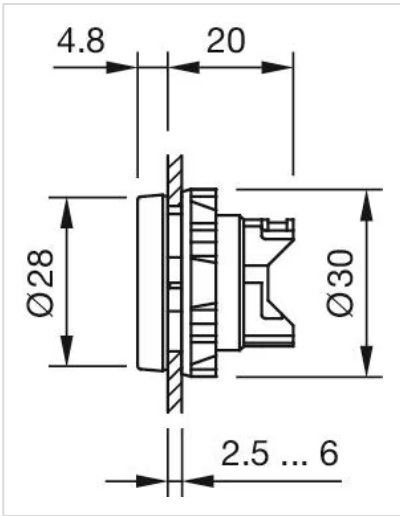

#### 安装

安装开孔: Ø 22.5 mm

#### 其他

简述: 盲插, Ø 28 mm, Ø 22.5 mm, 塑料, 黑色

标题附件: 盲插

尺寸: Ø 28 mm

材质: 塑料

提示: 请注意, 需要更大的最小距离

外形尺寸:

对于 Part No. 704.960.4