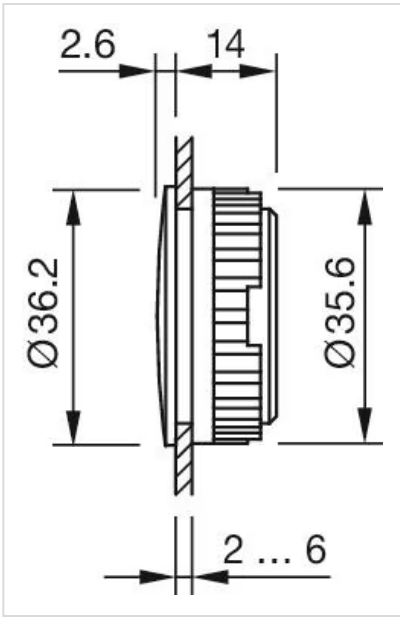

安装开孔: Ø 30.5 mm

机械特性

重量: 0.008 kg

其他

简述: 盲插, Ø 36 mm, Ø 30.5 mm, 塑料, 黑色

标题附件: 盲插

尺寸: Ø 36 mm

材质: 塑料

提示: 请注意, 需要更大的最小距离

外形尺寸:

对于 Part No. 704.964.8