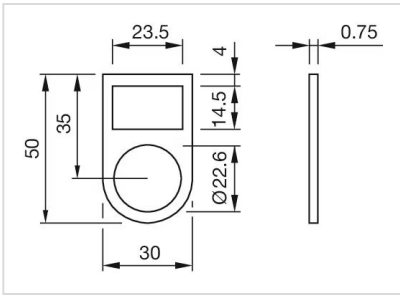

设计: 凸起的

安装类型: 粘贴

机械特性

重量: 0.001 kg

其他

简述: 图例框架, 30 mm x 50 mm x 0.75 mm, 铝, 粘贴, 黑色, 阳极氧化

标题附件: 图例框架

尺寸: 30 mm x 50 mm x 0.75 mm

材质: 铝

产品属性: 用于凸起设计

提示: 由于生产技术原因, 阳极氧化铝零件的颜色可能会有所不同

外形尺寸:

对于 Part No. 704.968.2