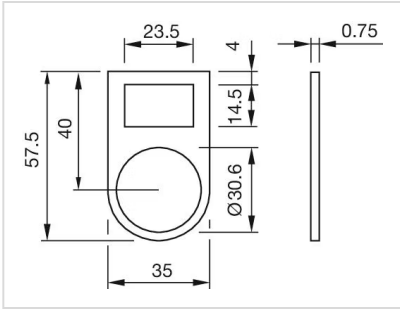

设计: 平面的

安装类型: 粘贴

机械特性

重量: 0.001 kg

其他

简述: 图例框架, 35 mm x 57.5 mm x 0.75 mm, 铝, 粘贴, 黑色, 阳极氧化

标题附件: 图例框架

尺寸: 35 mm x 57.5 mm x 0.75 mm

材质: 铝

产品属性: 用于平面设计的方形设备

提示: 由于生产技术原因, 阳极氧化铝零件的颜色可能会有所不同

外形尺寸:

对于 Part No. 704.968.3