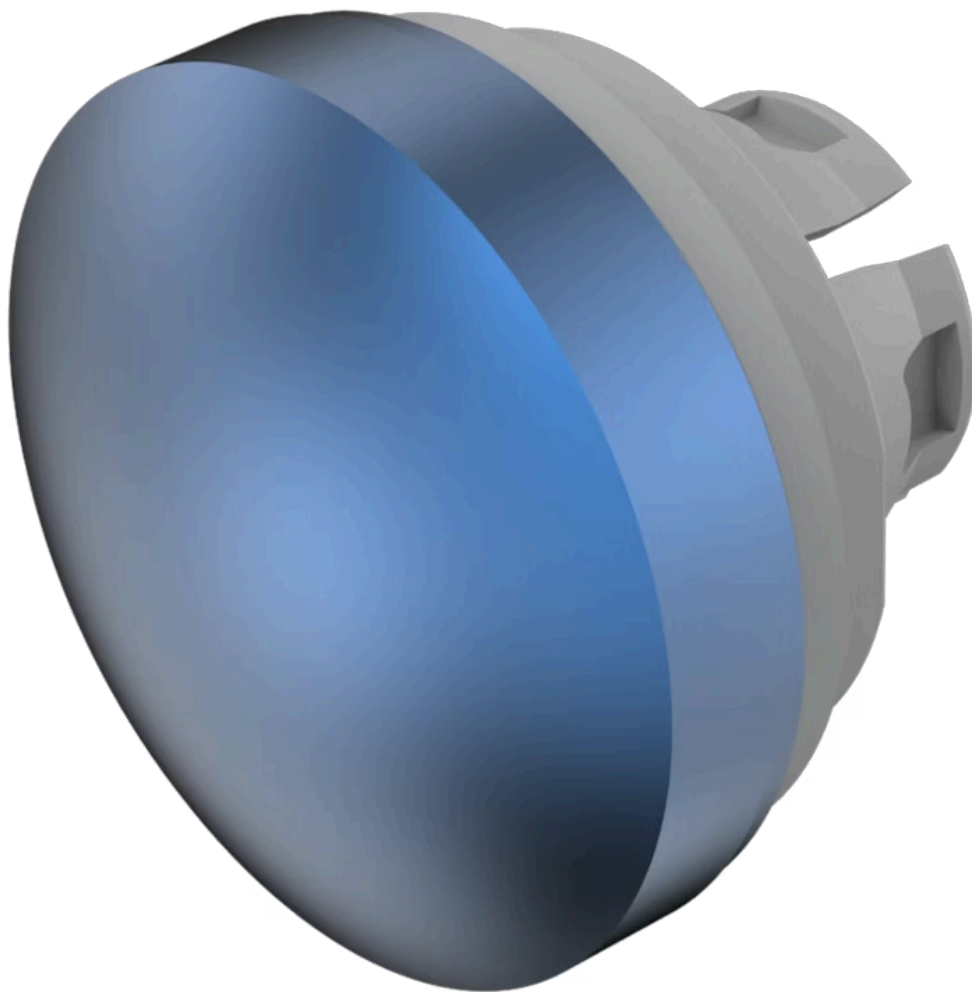

# 灯罩

84-  
7202.600A

<https://www.eao.com/component/84-7202.600A/zh...>

您的产品:

---

## 84-7202.600A 灯罩

### 正面

正面形式: 圆形

### 操作

灯罩颜色: 蓝色

灯罩材质: 铝

灯罩发光: 不发光的

灯罩形状: 凸面的

灯罩透明度: 不透明

灯罩类型: 高于前圈

符号: 无符号