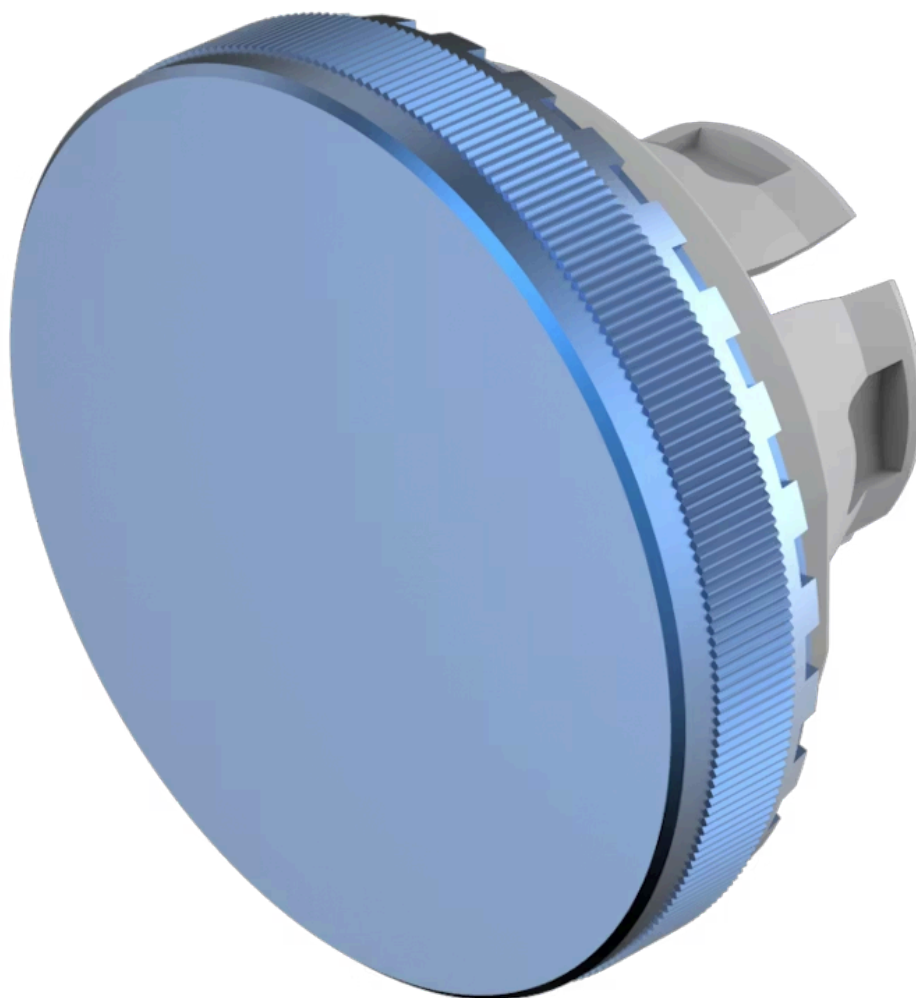

# 灯罩

84-  
7205.600A

<https://www.eao.com/component/84-7205.600A/zh...>

您的产品:

---

## 84-7205.600A 灯罩

### 正面

正面形式: 圆形

### 操作

灯罩颜色: 蓝色

灯罩材质: 铝

灯罩发光: 不发光的

灯罩形状: 平面的

灯罩透明度: 不透明

灯罩类型: 高于前圈

符号: 无符号