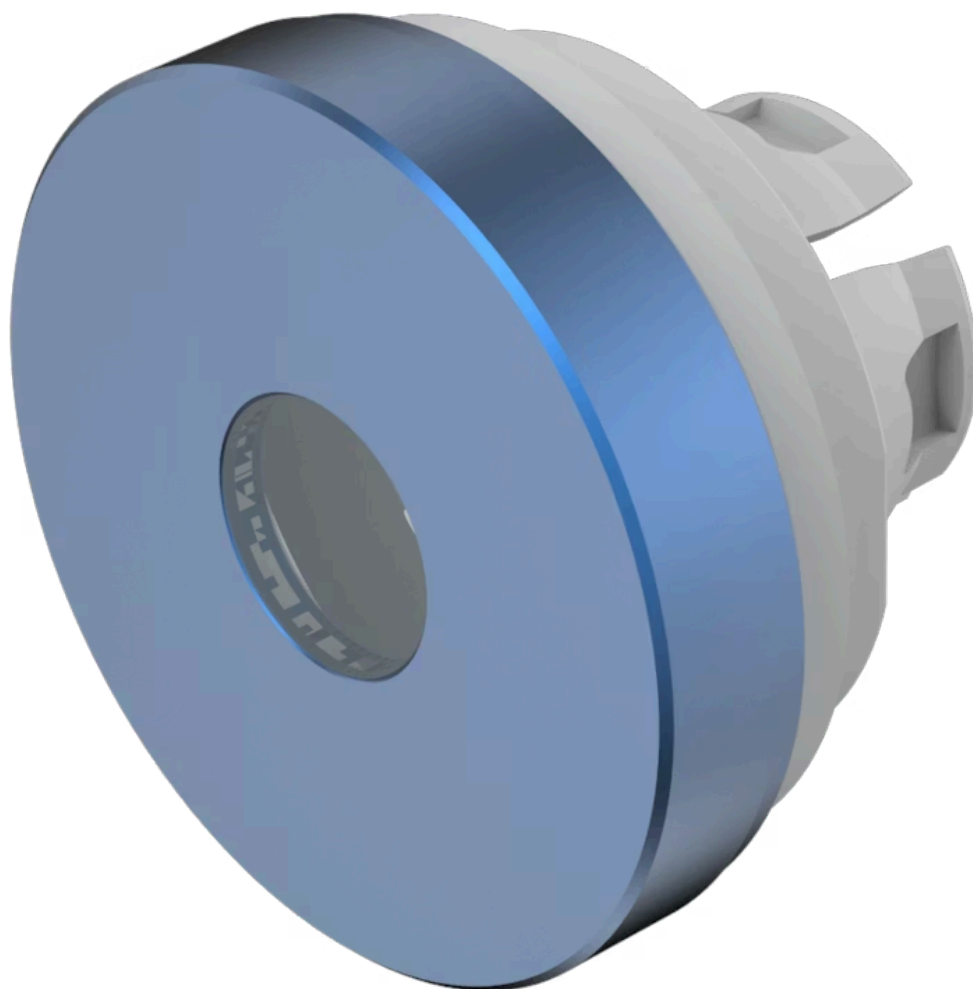

# 灯罩

84-  
7215.600

<https://www.eao.com/component/84-7215.600/zh/...>

您的产品:

---

## 84-7215.600 灯罩

### 正面

正面形式: 圆形

### 操作

灯罩颜色: 蓝色

灯罩材质: 铝

灯罩发光: 发光

灯罩形状: 平面的

灯罩透明度: 不透明

灯罩类型: 高于前圈

符号: 无符号