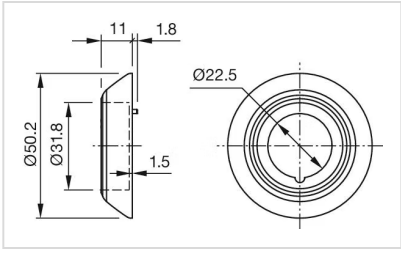

重量: 0.009 kg

环境条件

正面IP等级: IP65

其他

简述: 急停保护罩, Ø 50 mm, 塑料, 黄色

标题附件: 急停保护罩

尺寸: Ø 50 mm

材质: 塑料

提示: 前面板厚度1...3 mm
带防扭装置
当使用保护罩时, 必须将急停或停止开关旋转180°才能安装。见尺寸图
防护罩零件号84-909不适合正确使用紧急停止装置。它会阻碍紧急停止开关的自动操作。
防护罩零件号84-906不符合EN ISO 13850。与停止开关组合时没有限制。

外形尺寸:

对于 Part No. 84-902, 84-902A
84-902B, 84-904C