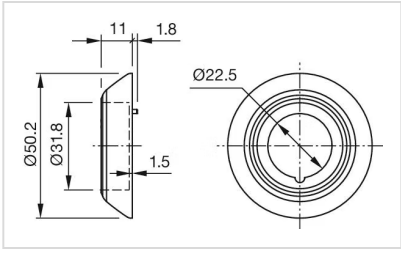

重量: 0.006 kg

环境条件

正面IP等级: IP65

其他

简述: 急停保护罩, Ø 50 mm, 塑料, NOT - AUS, 黄色

标题附件: 急停保护罩

尺寸: Ø 50 mm

材质: 塑料

刻印: NOT - AUS

提示: 前面板厚度1...3 mm
带防扭装置
当使用保护罩时, 必须将急停或停止开关旋转180°才能安装。见尺寸图
防护罩零件号84-909不适合正确使用紧急停止装置。它会阻碍紧急停止开关的自动操作。
防护罩零件号84-906不符合EN ISO 13850。与停止开关组合时没有限制。

外形尺寸:

对于 Part No. 84-902, 84-902A
84-902B, 84-904C