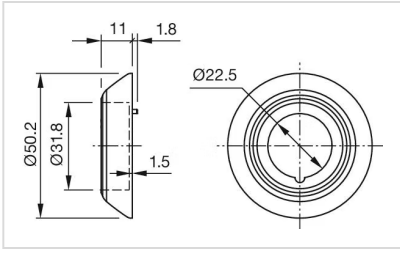

### 其他

简述: 急停保护罩, Ø 50 mm, 塑料, 紧急停止, 黄色

标题附件: 急停保护罩

尺寸: Ø 50 mm

材质: 塑料

刻印: 紧急停止

提示: 前面板厚度1...3 mm  
带防扭装置  
当使用保护罩时, 必须将急停或停止开关旋转180°才能安装。见尺寸图  
防护罩零件号84-909不适合正确使用紧急停止装置。它会阻碍紧急停止开关的自动操作。  
防护罩零件号84-906不符合EN ISO 13850。与停止开关组合时没有限制。

外形尺寸:

对于 Part No. 84-902, 84-902A  
84-902B, 84-904C