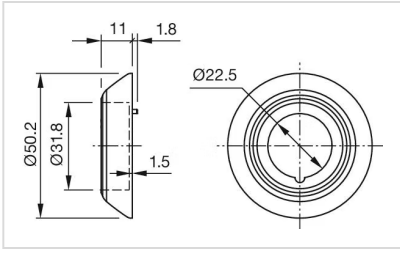

重量: 0.006 kg

环境条件

正面IP等级: IP65

其他

简述: 急停保护罩, Ø 50 mm, 塑料, NOT - HALT, 黄色

标题附件: 急停保护罩

尺寸: Ø 50 mm

材质: 塑料

刻印: NOT - HALT

提示: 前面板厚度1...3 mm
带防扭装置
当使用保护罩时, 必须将急停或停止开关旋转180°才能安装。见尺寸图
防护罩零件号84-909不适合正确使用紧急停止装置。它会阻碍紧急停止开关的自动操作。
防护罩零件号84-906不符合EN ISO 13850。与停止开关组合时没有限制。

外形尺寸:

对于 Part No. 84-902, 84-902A
84-902B, 84-904C