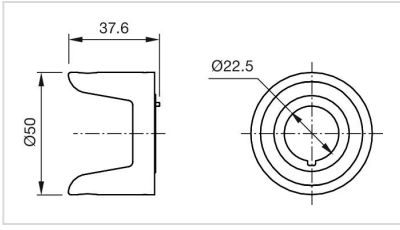

重量: 0 kg

环境条件

正面IP等级: IP65

其他

简述: 急停保护罩, Ø 50 mm, 塑料, 黄色

标题附件: 急停保护罩

尺寸: Ø 50 mm

材质: 塑料

提示: 前面板厚度1...3 mm
带防扭装置
当使用保护罩时, 必须将急停或停止开关旋转180°才能安装。见尺寸图
防护罩零件号84-909不适合正确使用紧急停止装置。它会阻碍紧急停止开关的自动操作。
防护罩零件号84-906不符合EN ISO 13850。与停止开关组合时没有限制。

颜色RAL: 1003 RAL

外形尺寸:

对于 Part No. 84-906