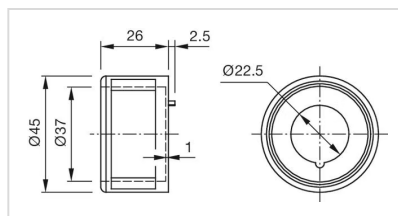

### 其他

简述: 急停保护罩, Ø 45 mm, 金属, 黄色

标题附件: 急停保护罩

尺寸: Ø 45 mm

材质: 金属

提示: 前面板厚度1...3 mm  
带防扭装置  
当使用保护罩时, 必须将急停或停止开关旋转180°才能安装。见尺寸图  
防护罩零件号84-909不适合正确使用紧急停止装置。它会阻碍紧急停止开关的自动操作。  
防护罩零件号84-906不符合EN ISO 13850。与停止开关组合时没有限制。

颜色RAL: 1003 RAL

外形尺寸:

对于 Part No. 84-909