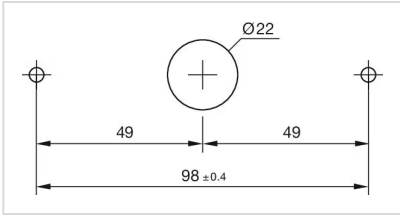

安装开孔: Ø 22.5 mm

安装类型: 墙面安装

机械特性

重量: 0.024 kg

证书

REACH: REACH compliant

RoHS: RoHS compliant

其他

简述: 外壳壁安装

尺寸: 110 mm x 36 mm

材质: 塑料

产品属性: 外壳壁安装

提示: 螺钉不在供货范围内

颜色**RAL:** 1023 RAL

安装开孔:

外形尺寸: