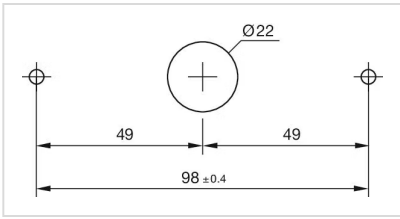

安装开孔: Ø 22.5 mm

安装类型: 墙面安装

机械特性

重量: 0.024 kg

证书

REACH: REACH compliant

RoHS: RoHS compliant

其他

简述: 外壳壁安装

尺寸: 110 mm x 36 mm

材质: 塑料

产品属性: 外壳壁安装

提示: 螺钉不在供货范围内

颜色**RAL:** 7016 RAL

安装开孔:

外形尺寸: