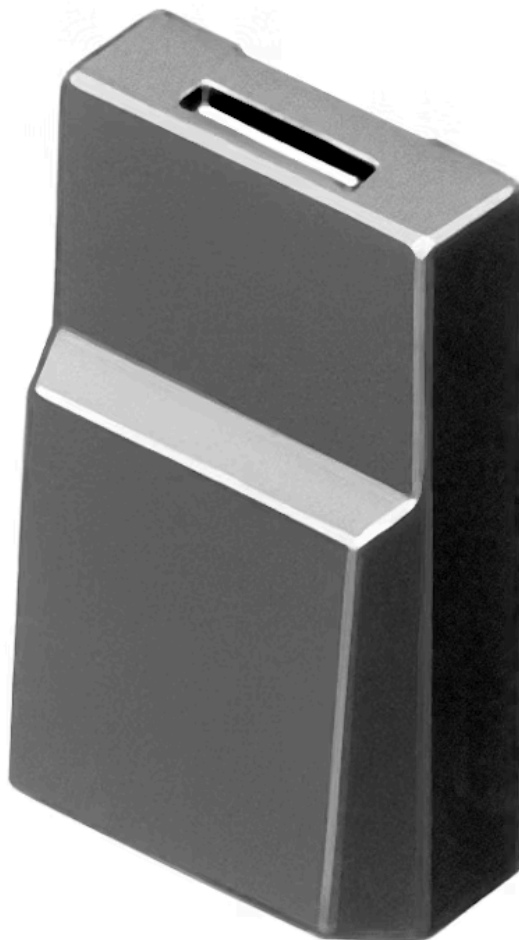

灯罩

96-
901.2

<https://www.eao.com/component/96-901.2/zh/lens>

您的产品:

96-901.2 灯罩

产品系列

产品状态: Phase-out

正面

正面形式: 矩形

操作

灯罩颜色: 红色

灯罩材质: 塑料

灯罩发光: 不发光的

灯罩透明度: 不透明

标记符号形状: 无

机械特性

重量: 0 kg

证书

REACH: REACH compliant

RoHS: RoHS compliant

其他

简述: 灯罩, 17.4 mm x 12.4 mm, 不发光的, 红色, 塑料

尺寸: 17.4 mm x 12.4 mm

颜色**RAL**: