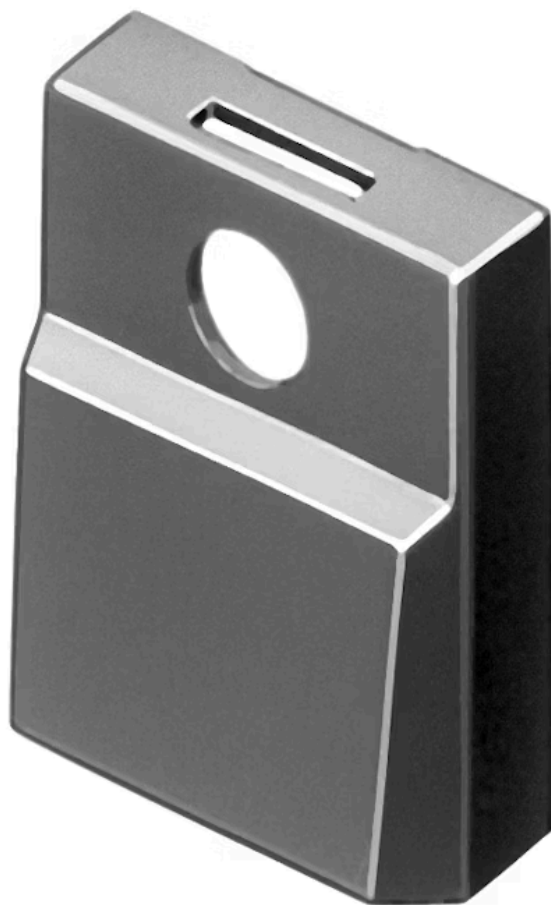

灯罩

96-
906.0

<https://www.eao.com/component/96-906.0/zh/lens>

您的产品:

96-906.0 灯罩

产品系列

产品状态: Phase-out

正面

正面形式: 矩形

操作

灯罩颜色: 黑色

灯罩材质: 塑料

灯罩发光: 发光

灯罩透明度: 不透明

标记符号形状: 无

机械特性

重量: 0 kg

证书

REACH: REACH compliant

RoHS: RoHS compliant

其他

简述: 灯罩, 17.4 mm x 12.4 mm, 发光, 黑色, 塑料

尺寸: 17.4 mm x 12.4 mm

颜色**RAL:**