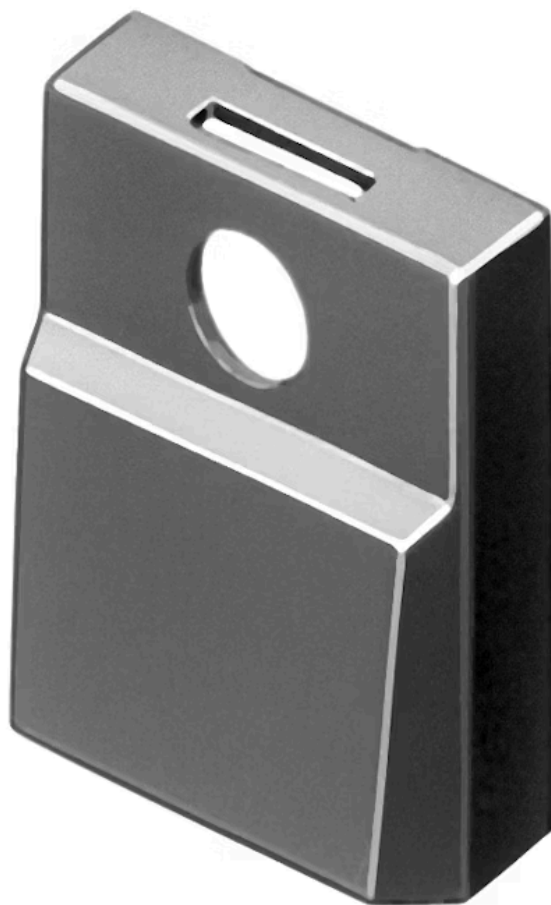

灯罩

96-
906.8

<https://www.eao.com/component/96-906.8/zh/lens>

您的产品:

96-906.8 灯罩

产品系列

产品状态: Phase-out

正面

正面形式: 矩形

操作

灯罩颜色: 灰色

灯罩材质: 塑料

灯罩发光: 发光

标记符号形状: 无

机械特性

重量: 0.001 kg

证书

REACH: REACH compliant

RoHS: RoHS compliant

其他

简述: 灯罩, 17.4 mm x 12.4 mm, 发光, 灰色, 塑料

尺寸: 17.4 mm x 12.4 mm

颜色**RAL**: 7012 RAL