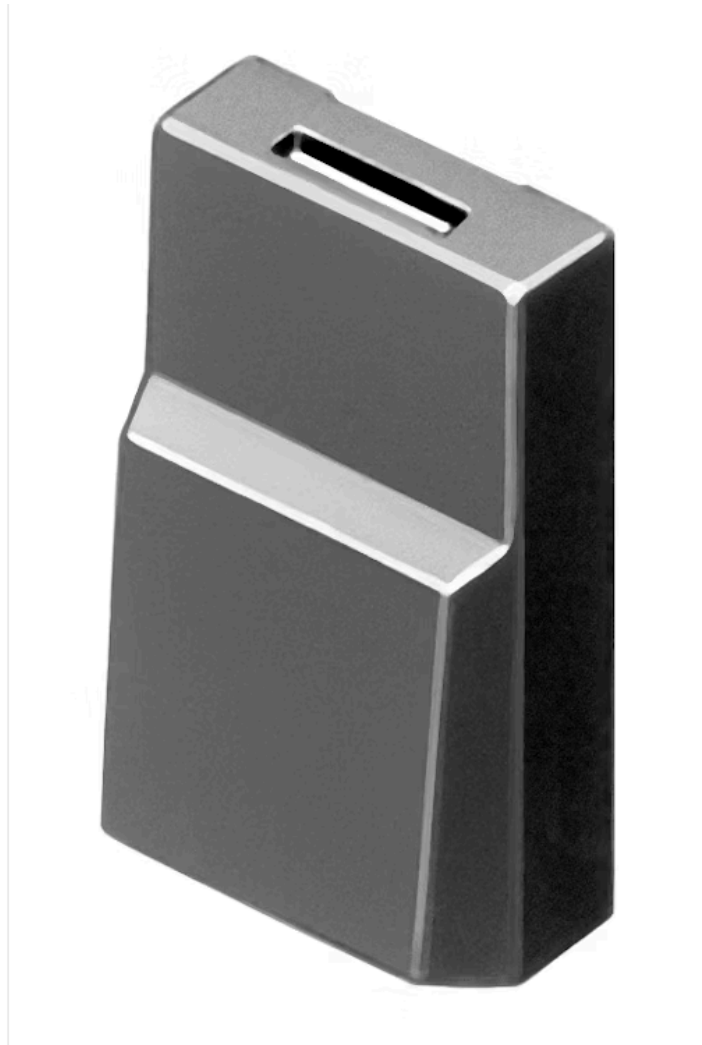

灯罩

96-
921.2

<https://www.eao.com/component/96-921.2/zh/lens>

您的产品:

96-921.2 灯罩

产品系列

产品状态: Phase-out

正面

正面形式: 矩形

操作

灯罩颜色: 红色

灯罩材质: 塑料

灯罩发光: 不发光的

灯罩透明度: 不透明

标记符号形状: 无

机械特性

重量: 0.001 kg

证书

REACH: REACH compliant

RoHS: RoHS compliant

其他

简述: 灯罩, 17.4 mm x 14.8 mm, 不发光的, 红色, 塑料

尺寸: 17.4 mm x 14.8 mm

颜色**RAL:**