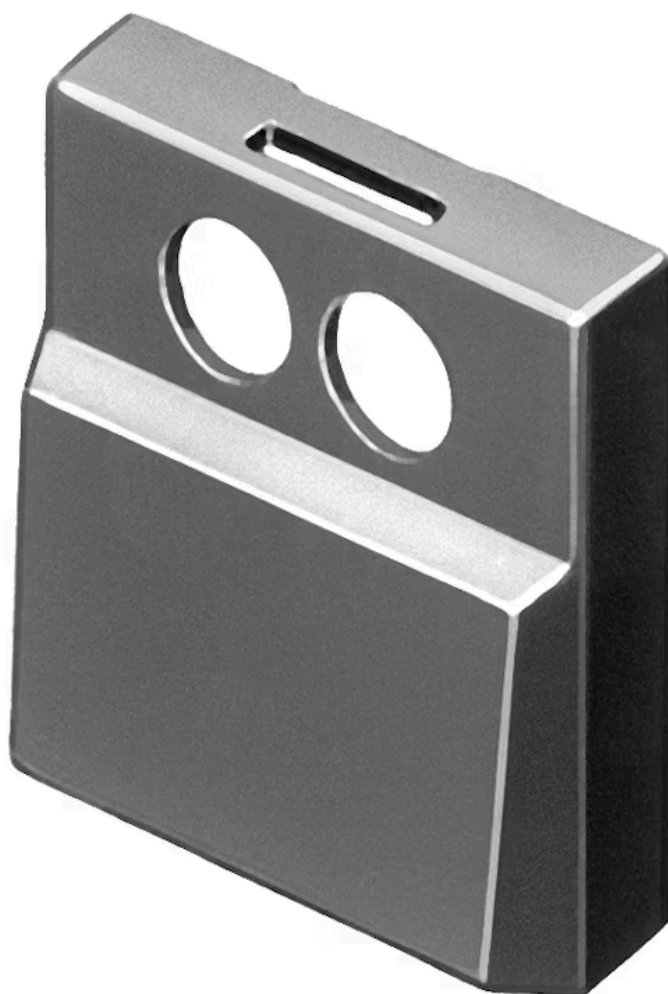

# 灯罩

96-  
927.8

<https://www.eao.com/component/96-927.8/zh/lens>

您的产品:

---

## 96-927.8 灯罩

### 正面

正面形式: 矩形

### 操作

灯罩颜色: 灰色

灯罩材质: 塑料

灯罩发光: 发光

灯罩透明度: 不透明

标记符号形状: 无